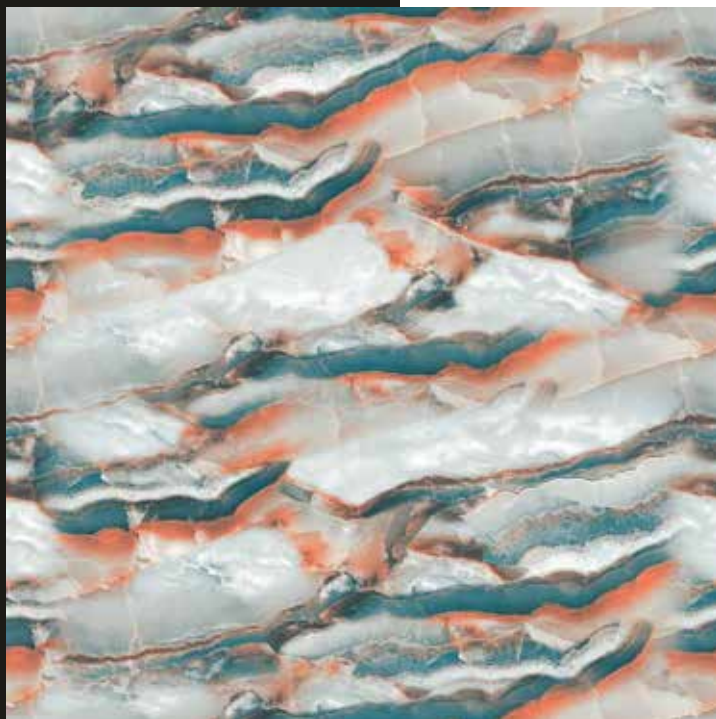

HARBIN AQUA