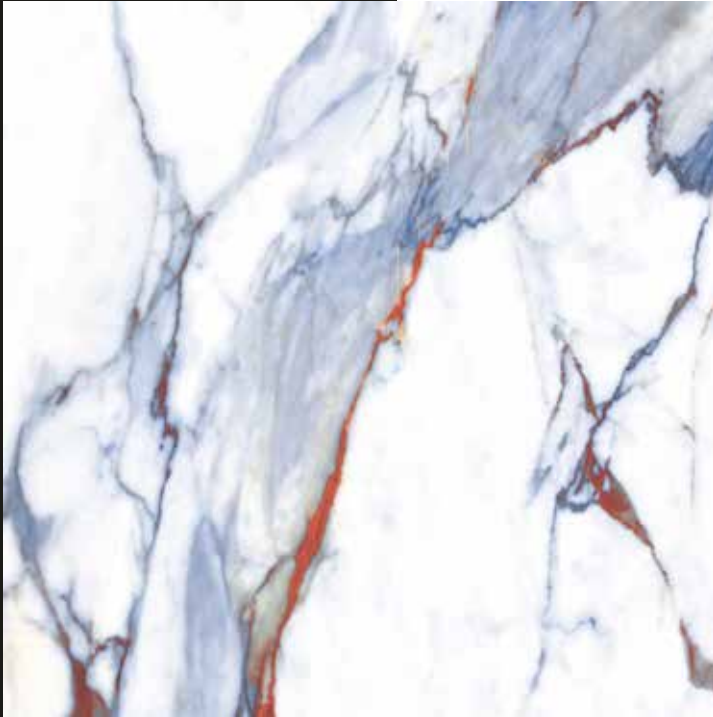

VENEZULLA BLUE