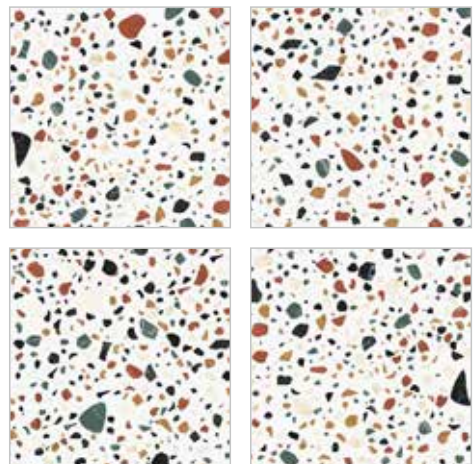

Size : 600x600mm

Finish : Glossy

Remdoms : 4