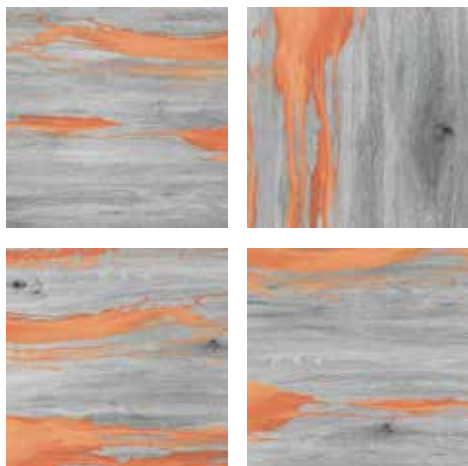

Size : 600x600mm

Finish : Glossy

Remdoms : 6