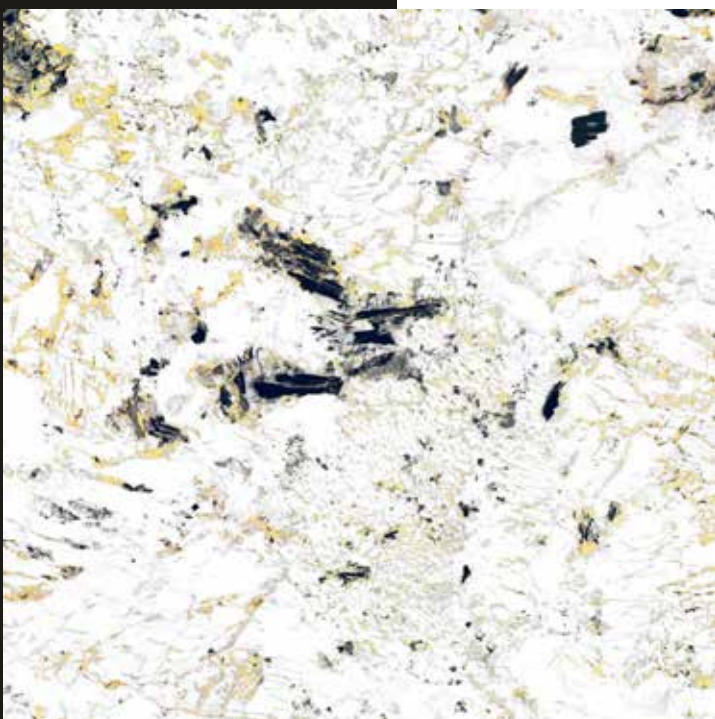

FLAME YELLOW