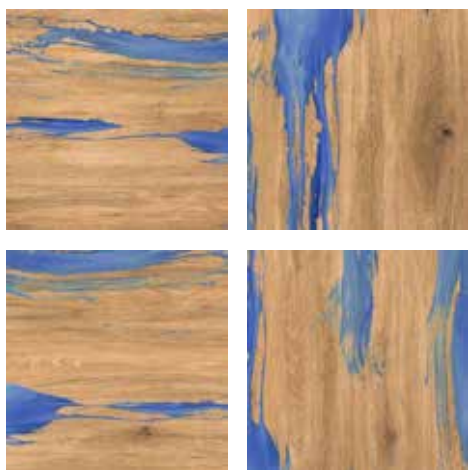

Wall Use Tiles : BRICAL AQUA  
Floor Use Tiles : VENEZULLA GREEN

COLORICA BLUE

Size : 600x600mm

Finish : Glossy

Remdoms : 6

COLORICA ORANGE

Size : 600x600mm

Finish : Glossy