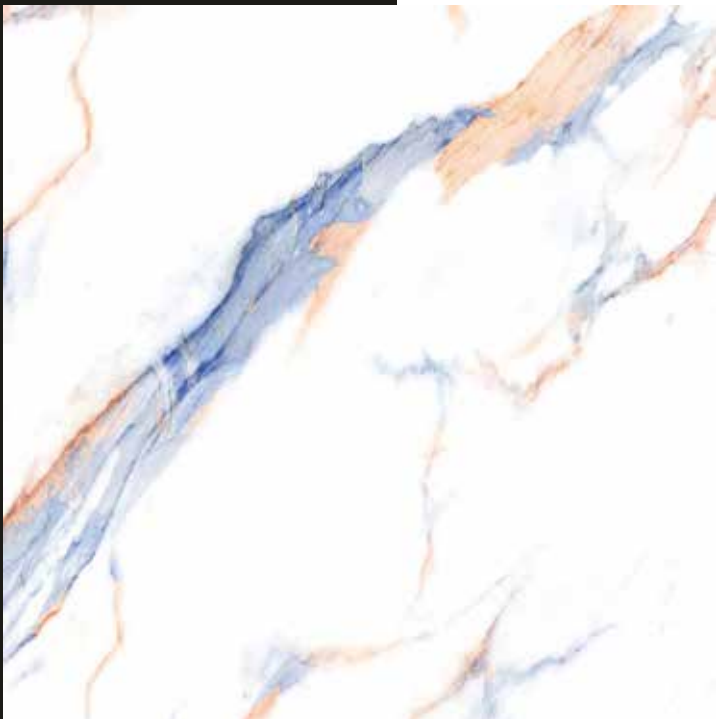

SUNSINE BLUE