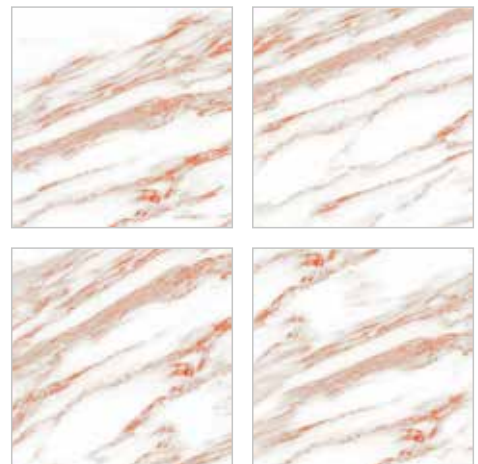

Size : 600x600mm

Finish : Glossy

Remdoms : 4