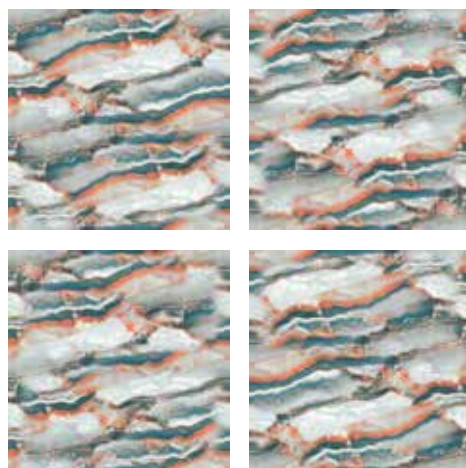

Size : 600x600mm

Finish : Glossy

Remdoms : 2