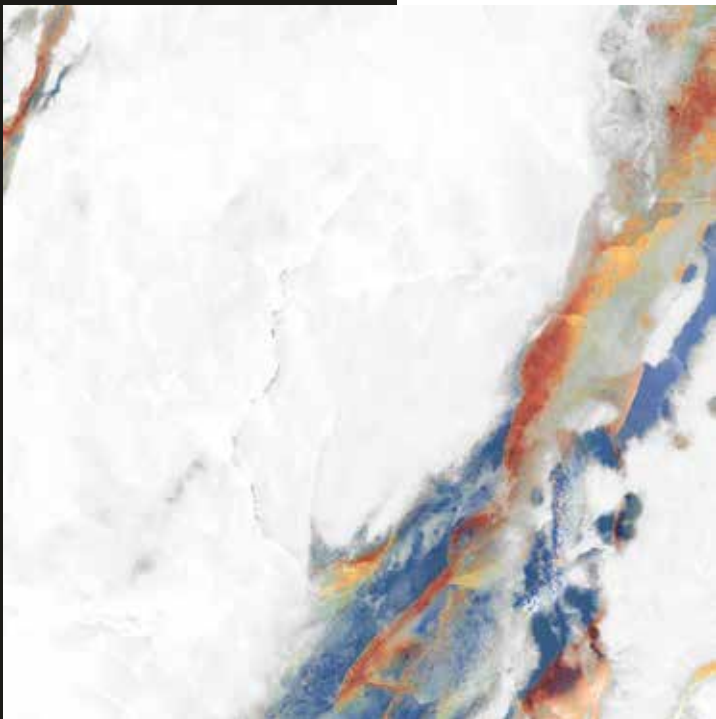

CRYTSA BLUE