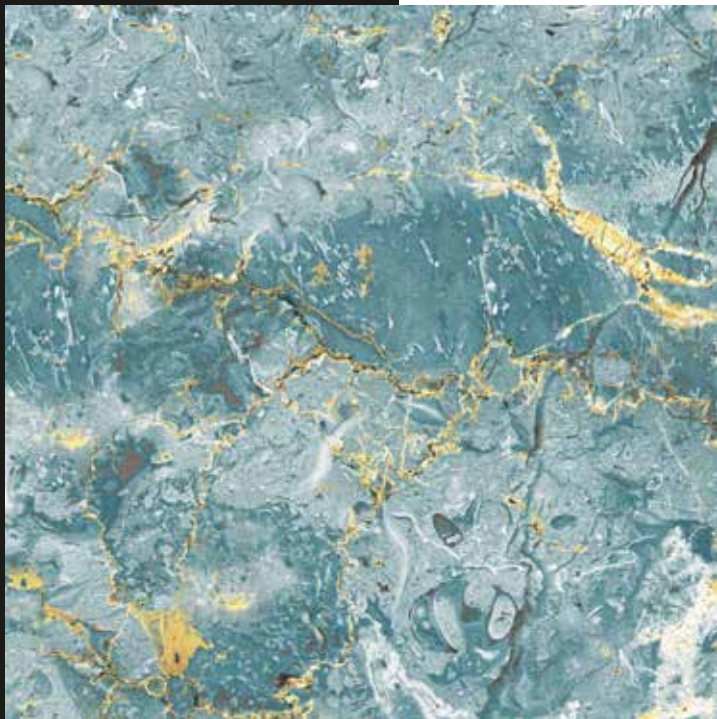

BRICAL AQUA