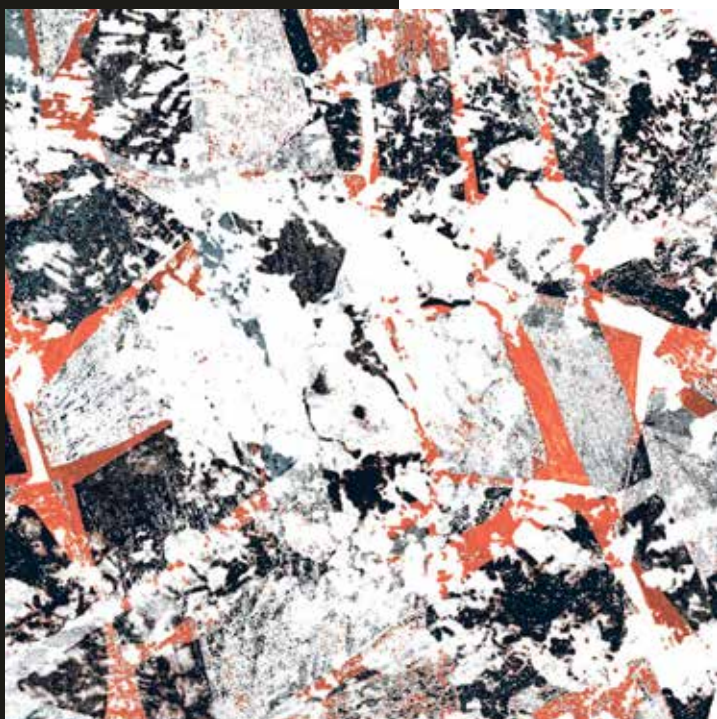

RUSTY BROWN

Size : 600x600mm

Finish : Glossy

Remdoms : 4

RUSTY RED

Size : 600x600mm

Finish : Glossy

Remdoms : 4