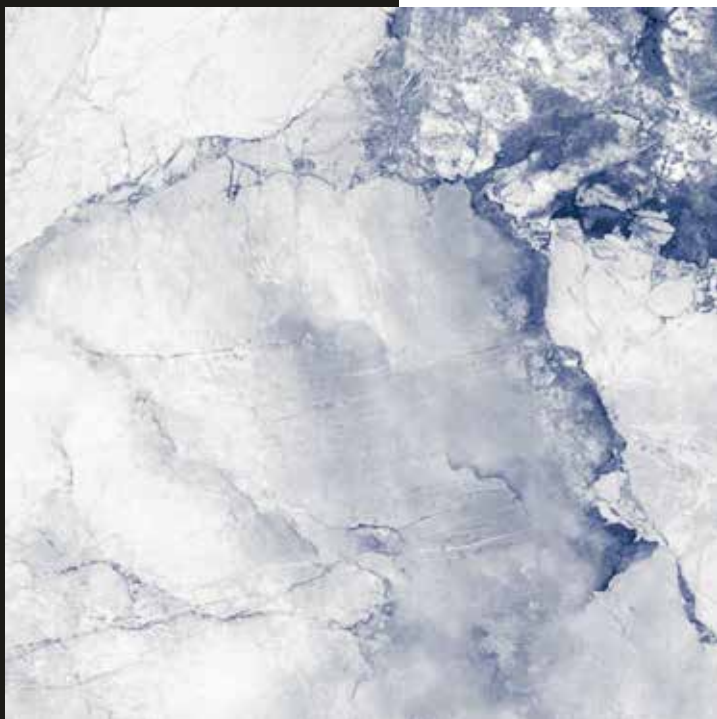

SUNGLOW BLUE