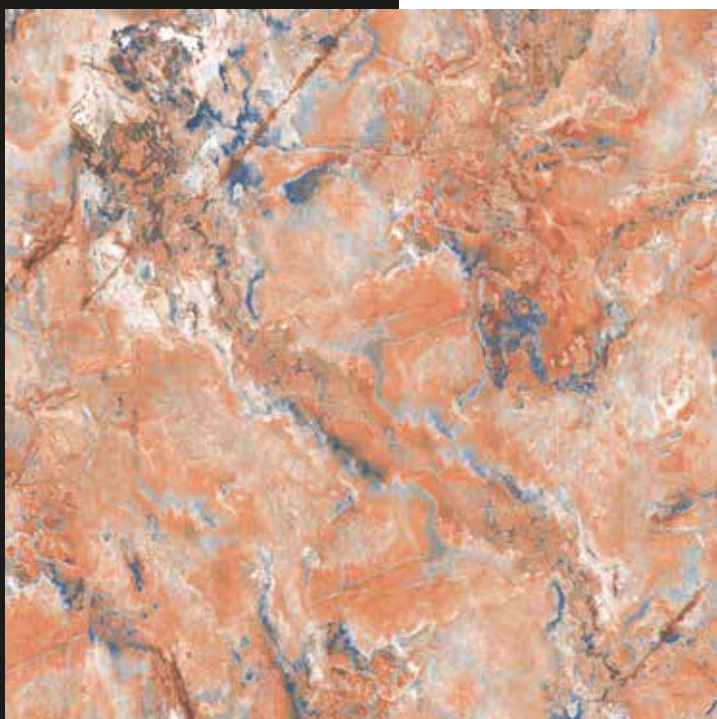

## ATHENA RED

Size : 600x600mm

Finish : Glossy

Remdoms : 5

**UNIQUEGRID**  
INTERNATIONAL LLP

GLOSSY

ATHENA

600X600MM