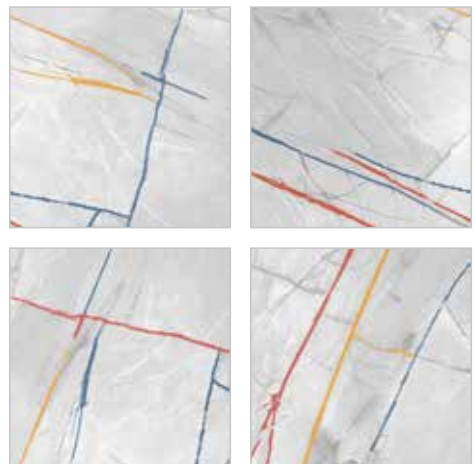

Size : 600x600mm

Finish : Glossy

Remdoms : 8