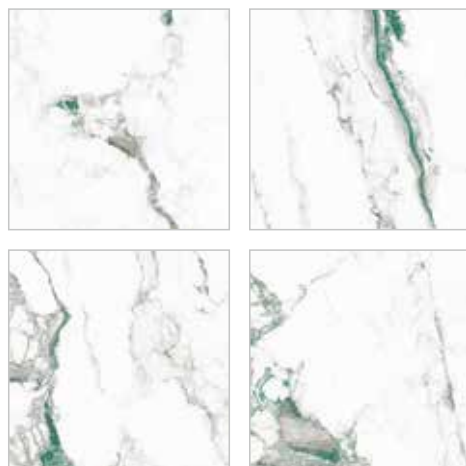

Size : 600x600mm

Finish : Glossy

Remdoms : 4