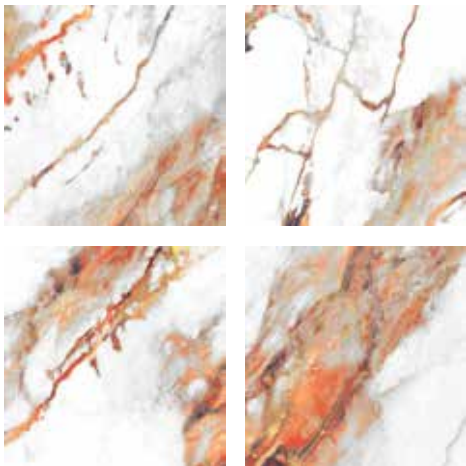

## CRYSTA GREEN

Size : 600x600mm

Finish : Glossy

Remdoms : 6

**CRYSTA RED**

Size : 600x600mm

Finish : Glossy

Remdoms : 6