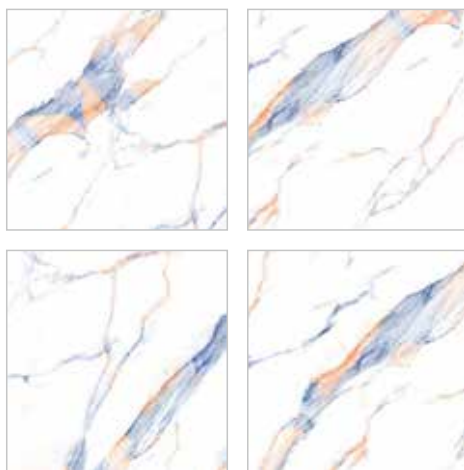

Wall Use Tiles : SUNGLOW YELLOW  
Floor Use Tiles : SUNGLOW RED

SUNSINE BLUE

Size : 600x600mm

Finish : Glossy

Remdoms : 6

SUNSINE ORANGE

Size : 600x600mm

Finish : Glossy