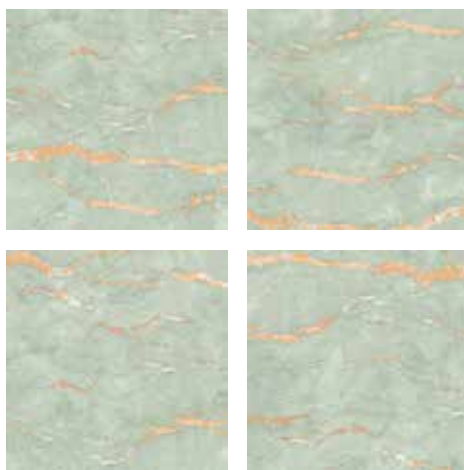

Floor Use Tiles : RUBY RED BLUE

**RAPID GREEN**

Size : 600x600mm

Finish : Glossy

Remdoms : 4

**RAPID YELLOW**

Size : 600x600mm

Finish : Glossy