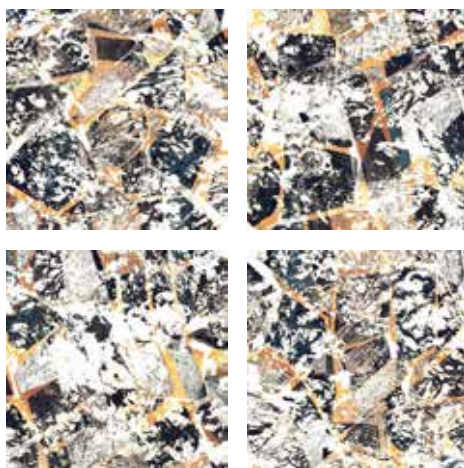

Size : 600x600mm

Finish : Glossy

Remdoms : 4