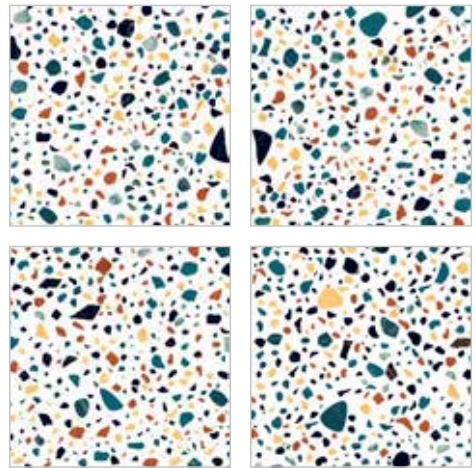

Size : 600x600mm

Finish : Glossy

Remdoms : 4