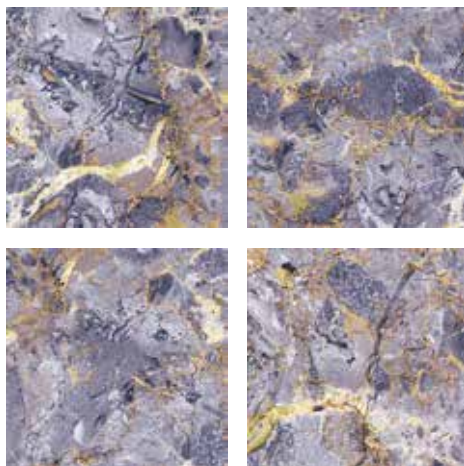

Size : 600x600mm

Finish : Glossy

Remdoms : 4