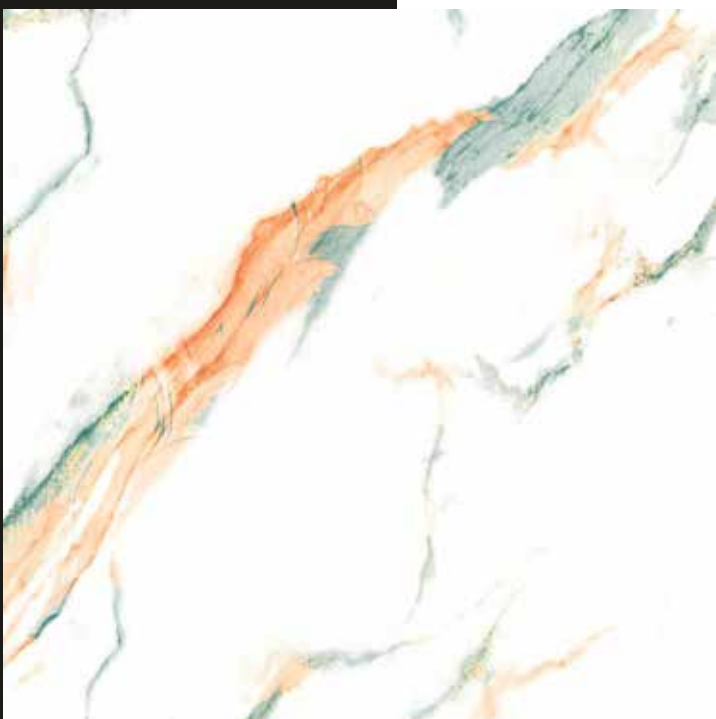

Wall Use Tiles : SUNGLOW YELLOW  
Floor Use Tiles : SUNGLOW RED

SUNSINE BLUE

Size : 600x600mm

Finish : Glossy

Remdoms : 6

SUNSINE ORANGE

Size : 600x600mm

Finish : Glossy