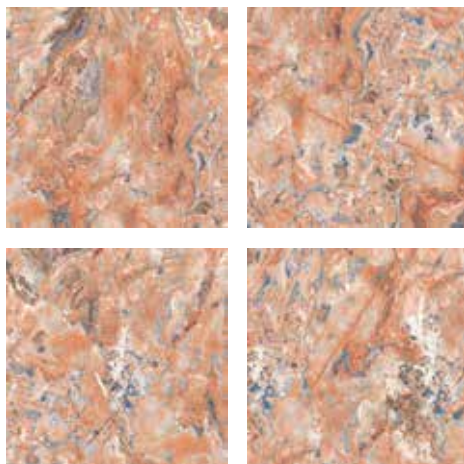

Size : 600x600mm

Finish : Glossy

Remdoms : 5