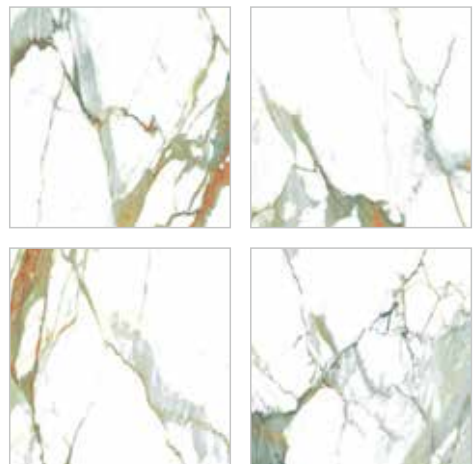

Size : 600x600mm

Finish : Glossy

Remdoms : 6