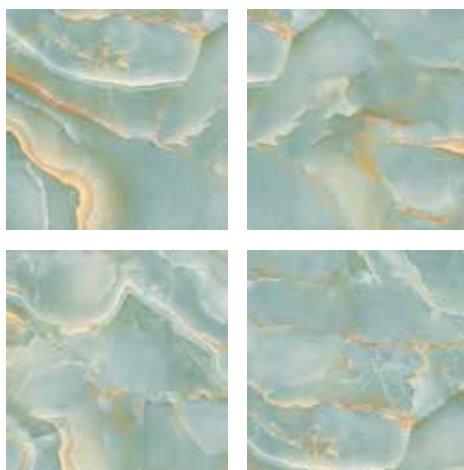

Size : 600x600mm

Finish : Glossy

Remdoms : 6