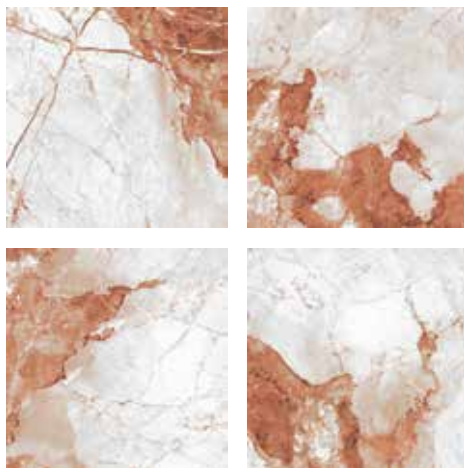

Size : 600x600mm

Finish : Glossy

Remdoms : 6