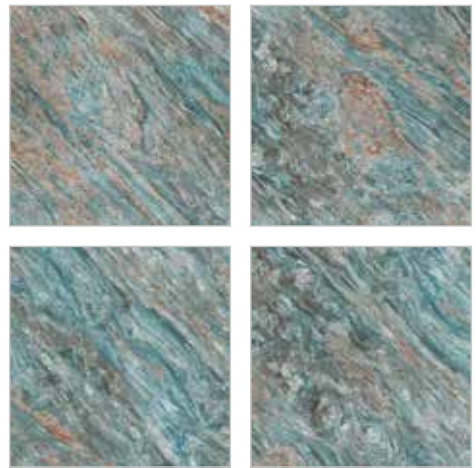

Size : 600x600mm

Finish : Glossy

Remdoms : 4