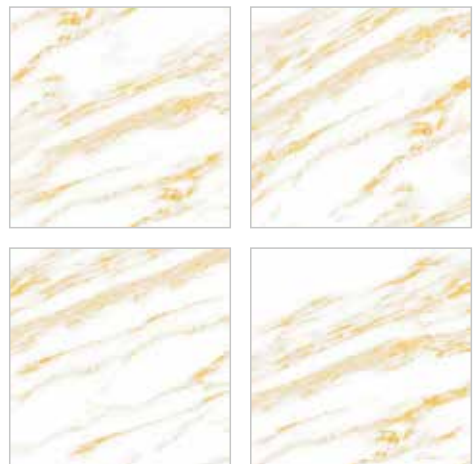

Size : 600x600mm

Finish : Glossy

Remdoms : 4