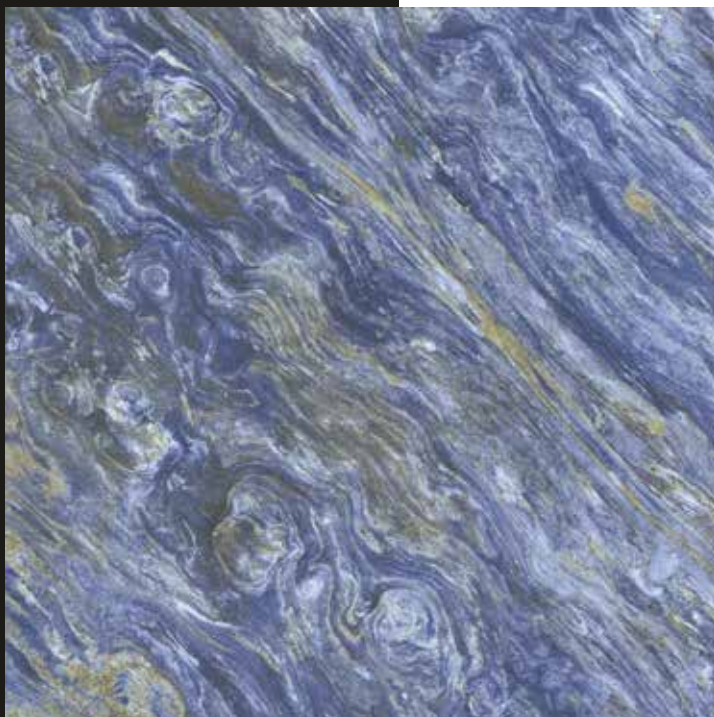

UNIQUEGRID
INTERNATIONAL LLP

SURF AQUA

Size : 600x600mm

Finish : Glossy

Remdoms : 4

SURF BLUE

Size : 600x600mm

Finish : Glossy

Remdoms : 4