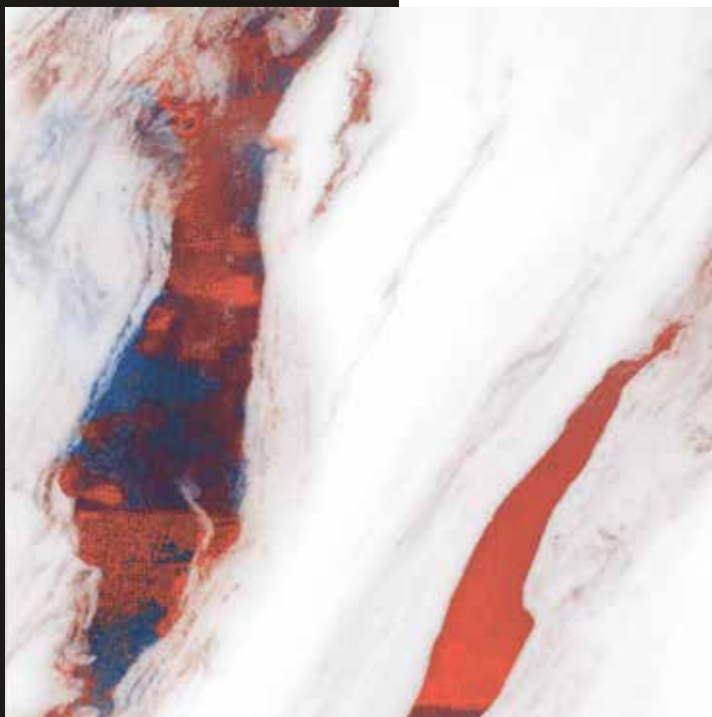

ZANIBAR RED