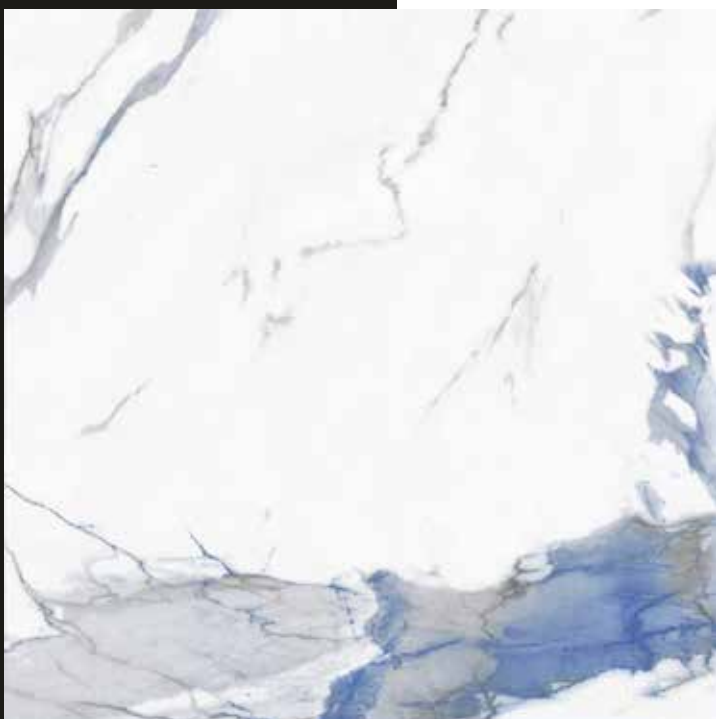

GREZZO BLUE