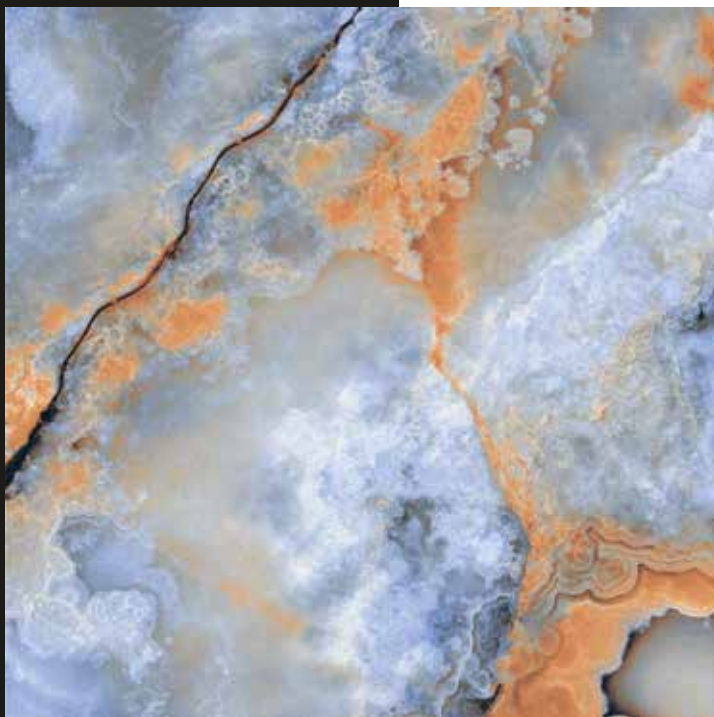

## LUMIYA BLUE

Size : 600x600mm

Finish : Glossy

Remdoms : 8

**UNIQUEGRID**  
INTERNATIONAL LLP

GLOSSY

LUMIYA

600X600MM