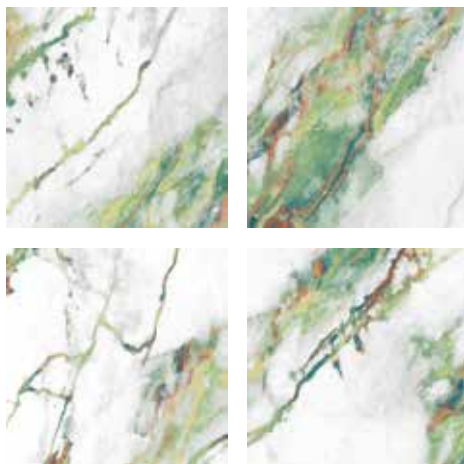

Size : 600x600mm

Finish : Glossy

Remdoms : 6