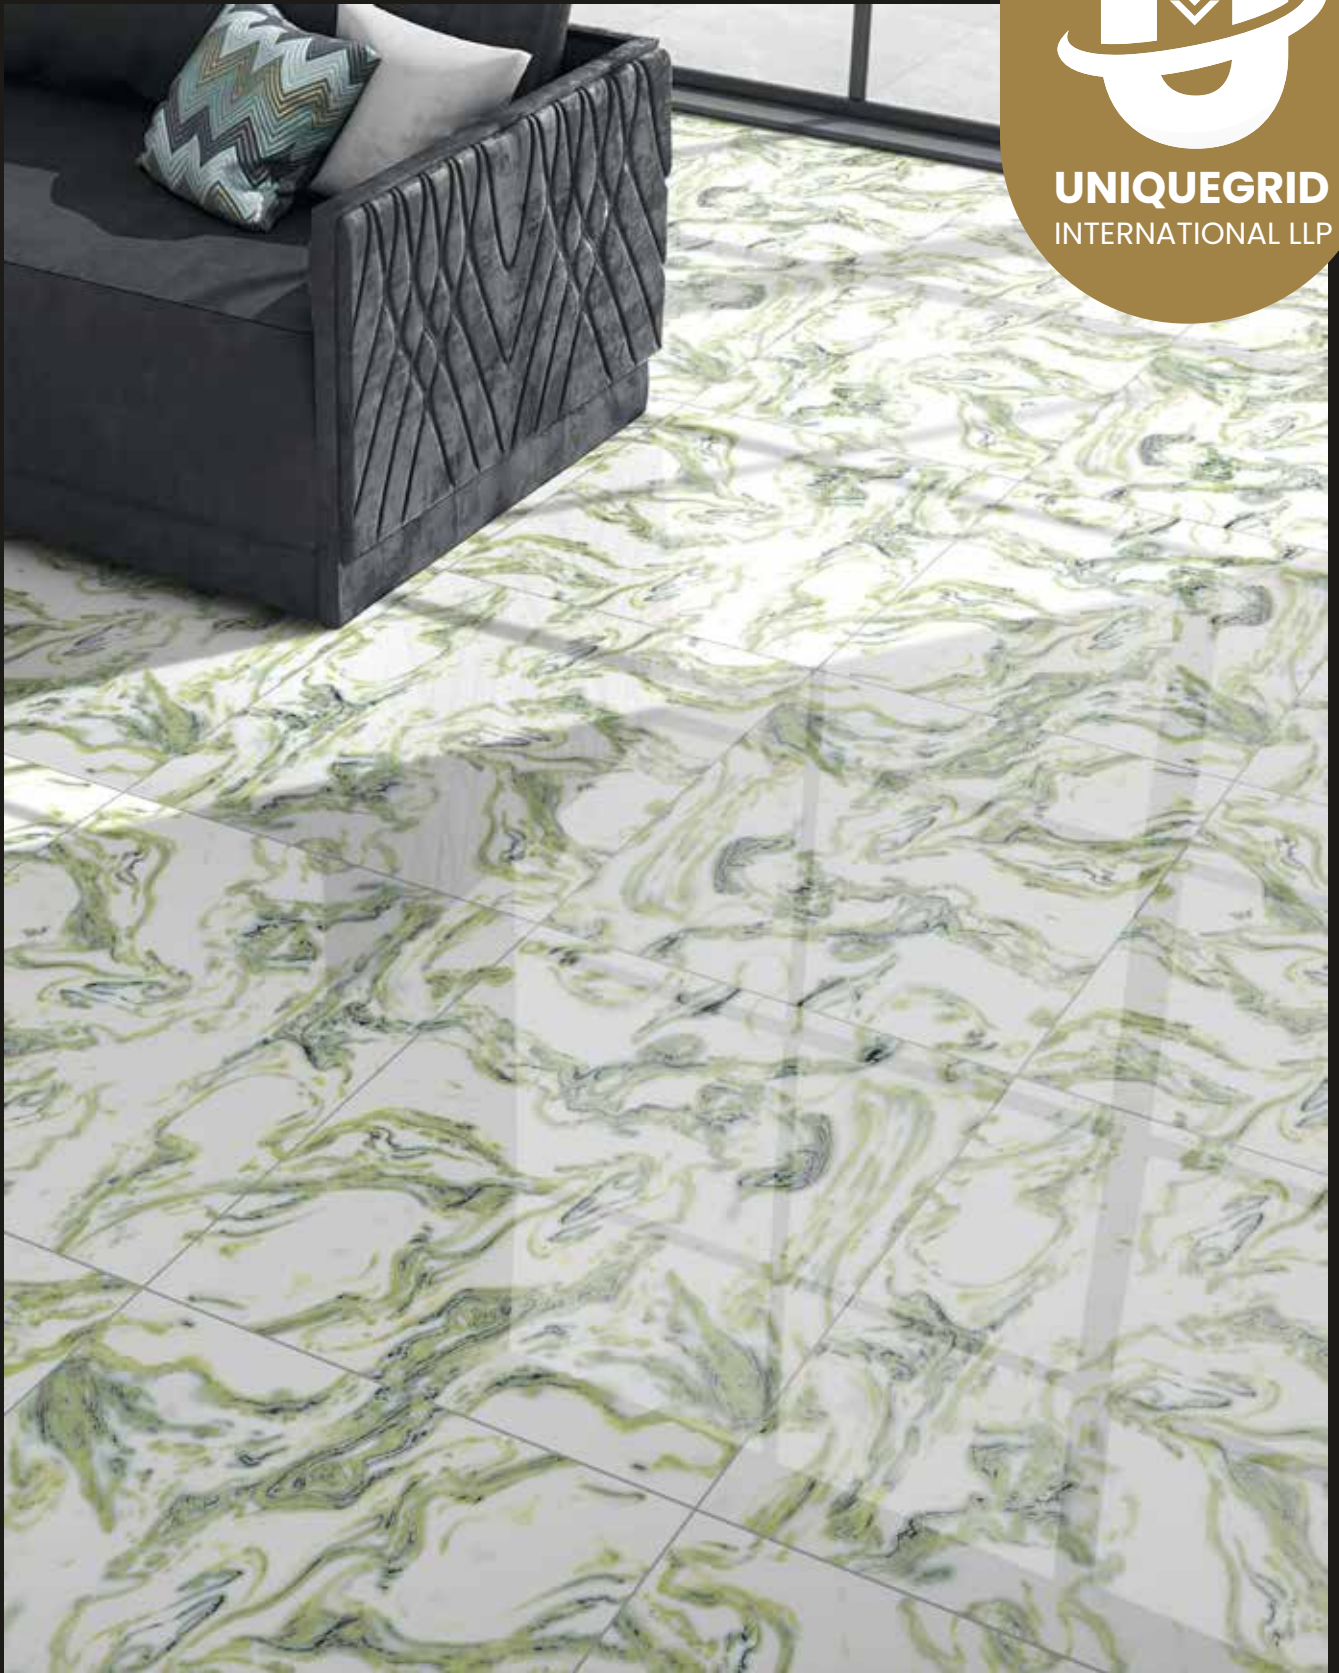

## FLAME YELLOW

Size : 600x600mm

Finish : Glossy

Remdoms : 4

**UNIQUEGRID**  
INTERNATIONAL LLP

GLOSSY

CARMEL

600X600MM