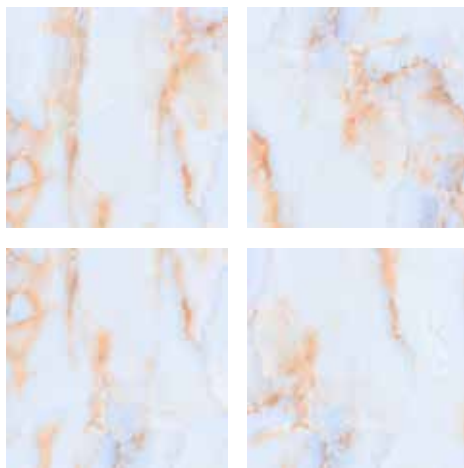

Remdoms : 6

SILK SUNNY SKY

Size : 600x600mm

Finish : Glossy

Remdoms : 6

**UNIQUEGRID**  
INTERNATIONAL LLP

GLOSSY

SILK SUNNY