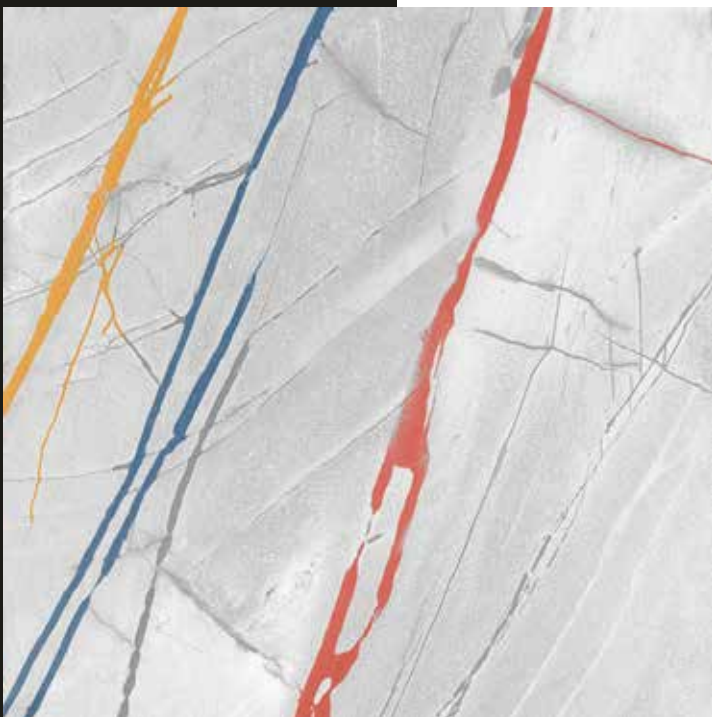

SISCO MULTI