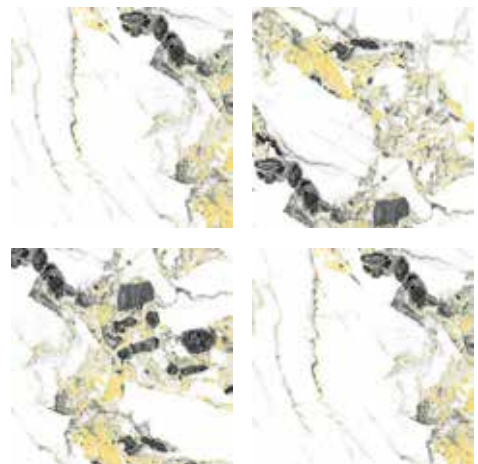

Size : 600x600mm

Finish : Glossy

Remdoms : 4