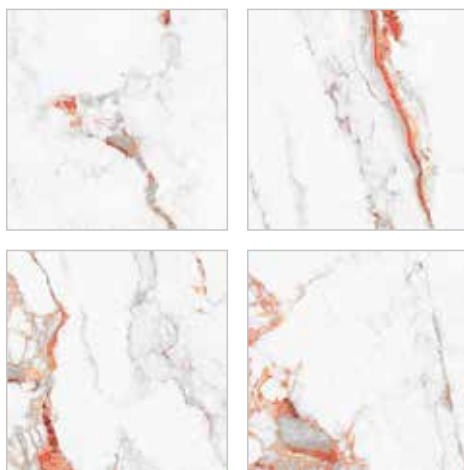

Wall Use Tiles : INDIGO GREEN

INDIGO RED

Size : 600x600mm

Finish : Glossy

Remdoms : 4

INDIGO YELLOW

Size : 600x600mm

Finish : Glossy