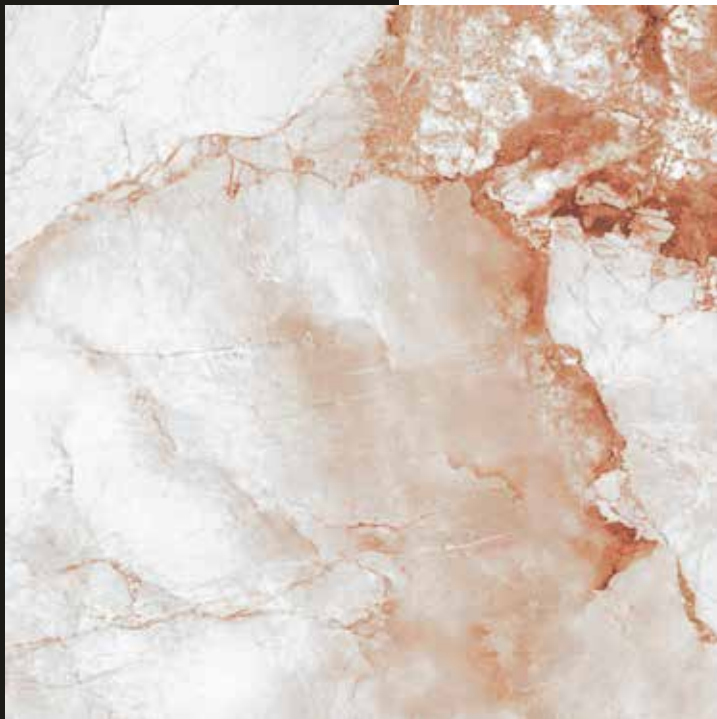

SUNGLOW RED