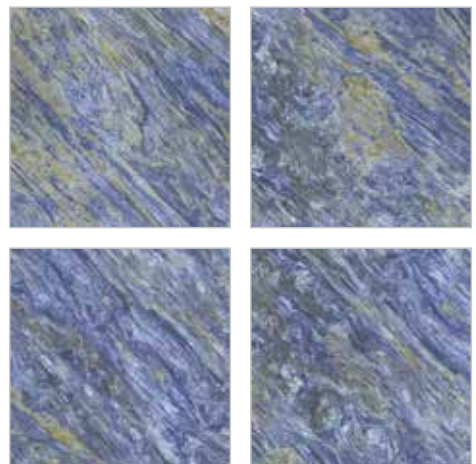

Size : 600x600mm

Finish : Glossy

Remdoms : 4