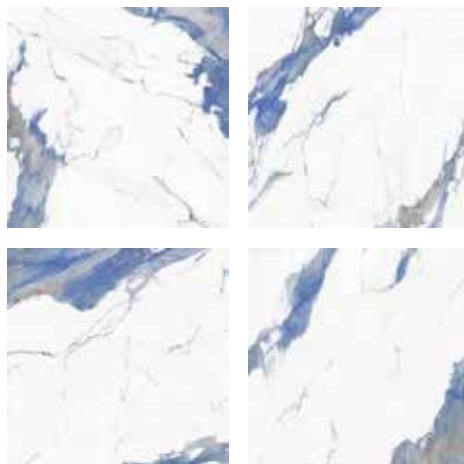

Size : 600x600mm

Finish : Glossy

Remdoms : 6