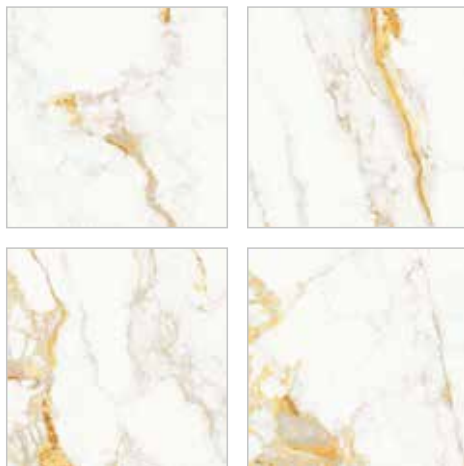

Size : 600x600mm

Finish : Glossy

Remdoms : 4