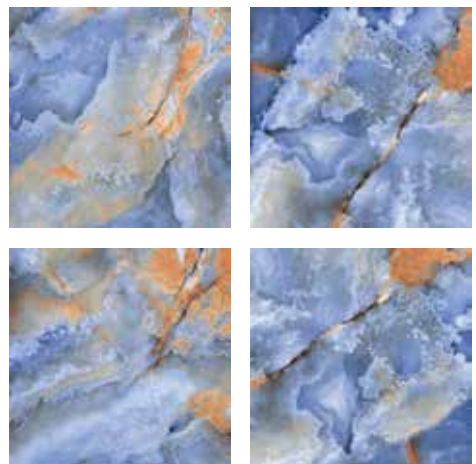

Size : 600x600mm

Finish : Glossy

Remdoms : 8