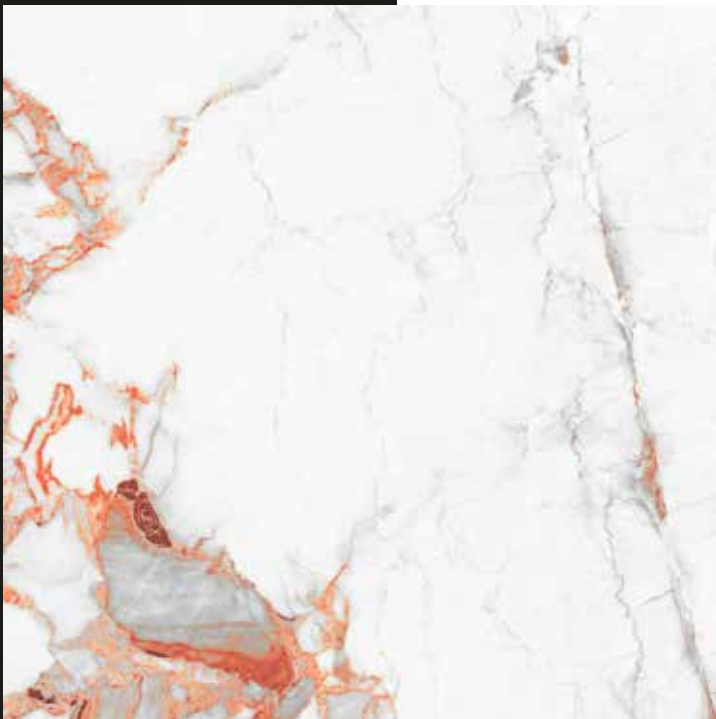

INDIGO RED

Size : 600x600mm

Finish : Glossy

Remdoms : 4

INDIGO YELLOW

Size : 600x600mm

Finish : Glossy

Remdoms : 4