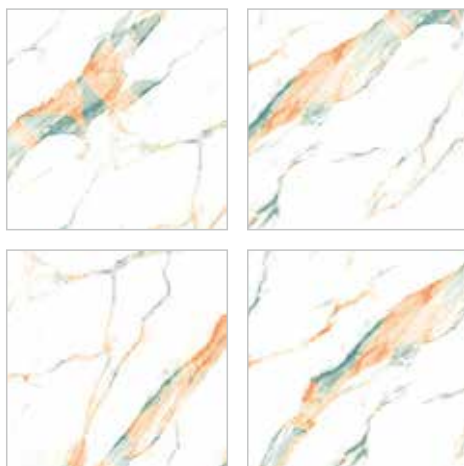

Size : 600x600mm

Finish : Glossy

Remdoms : 6