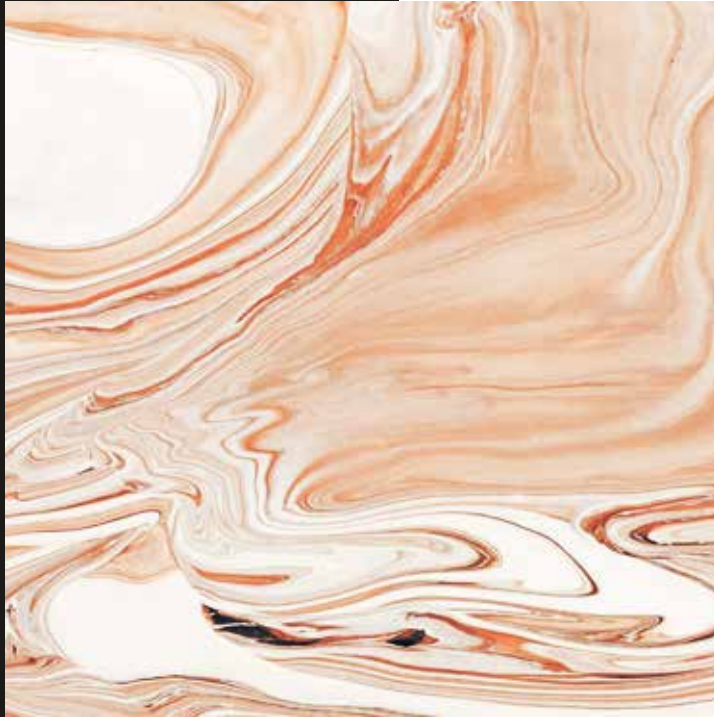

UNIQUEGRID
INTERNATIONAL LLP

MERICO RED

Size : 600x600mm

Finish : Glossy

Remdoms : 8

RUBY RED BLUE

Size : 600x600mm

Finish : Glossy

Remdoms : 8