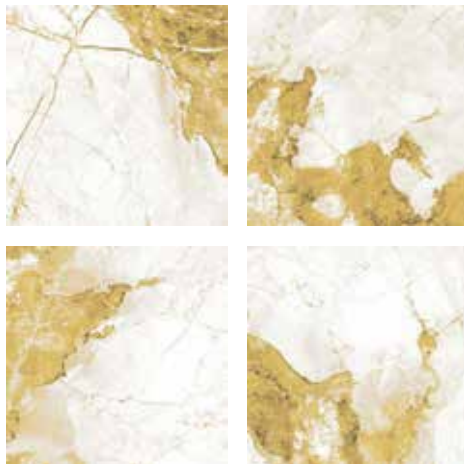

Size : 600x600mm

Finish : Glossy

Remdoms : 6