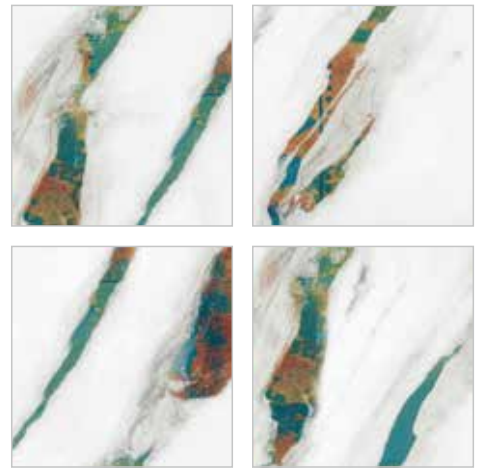

Size : 600x600mm

Finish : Glossy

Remdoms : 4