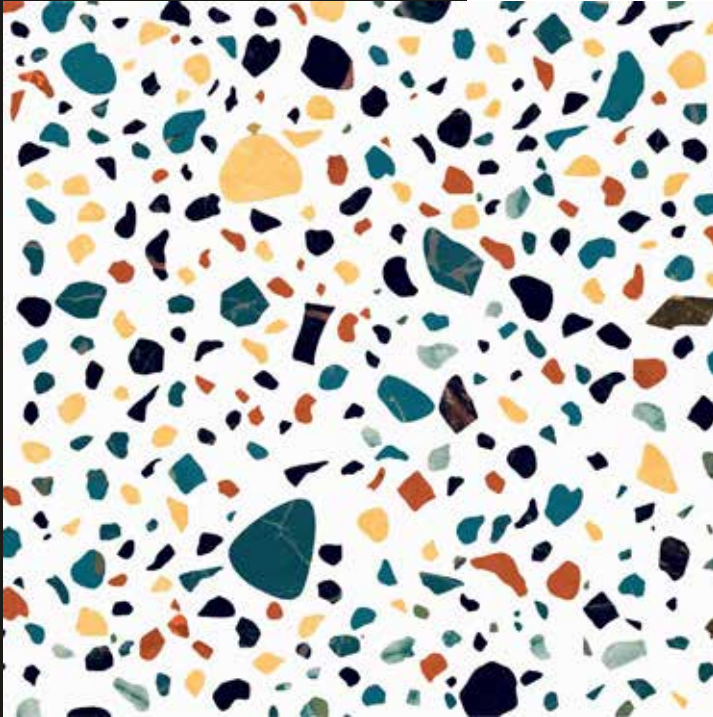

TROPICAL STONE MIX