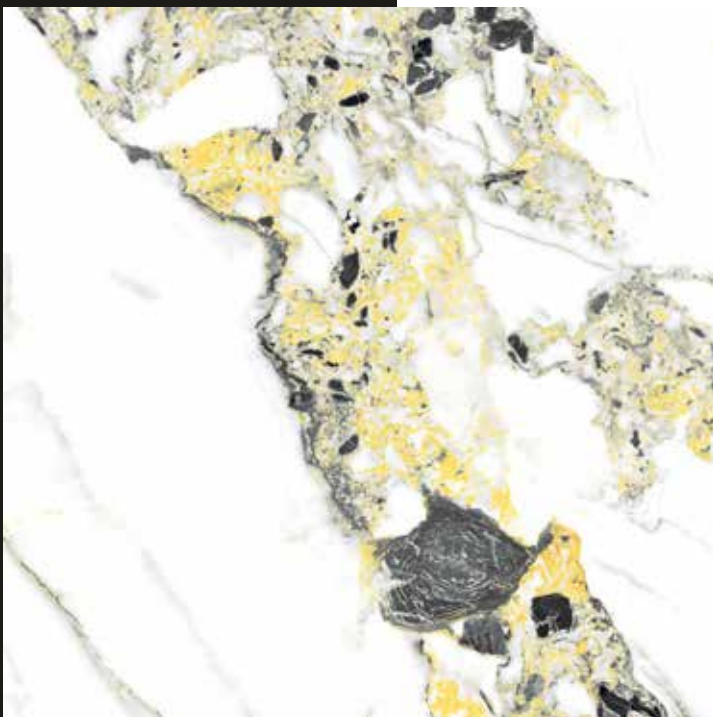

CORAL YELLOW