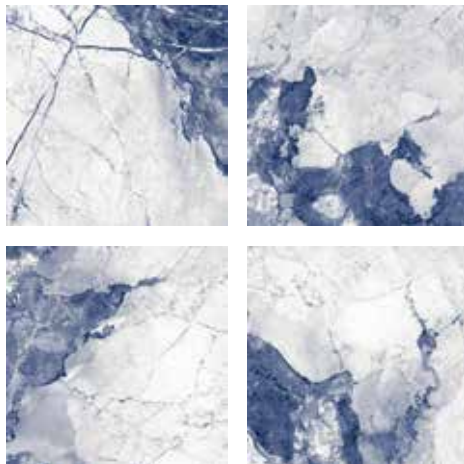

Size : 600x600mm

Finish : Glossy

Remdoms : 6