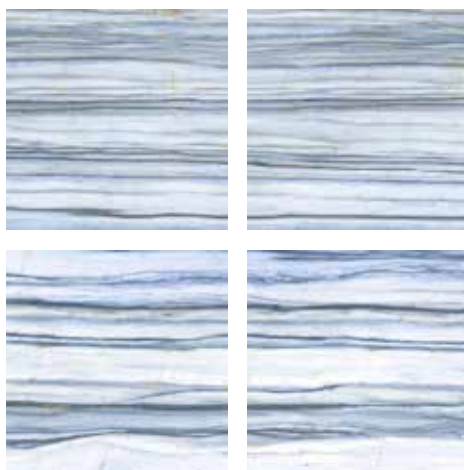

600X600MM

Wall Use Tiles : SILK SUNNY SKY  
Floor Use Tiles : SILK SUNNY SKY

SEDAN BLUE

Size : 600x600mm

Finish : Glossy

Remdoms : 6

SEDAN GREEN

Size : 600x600mm