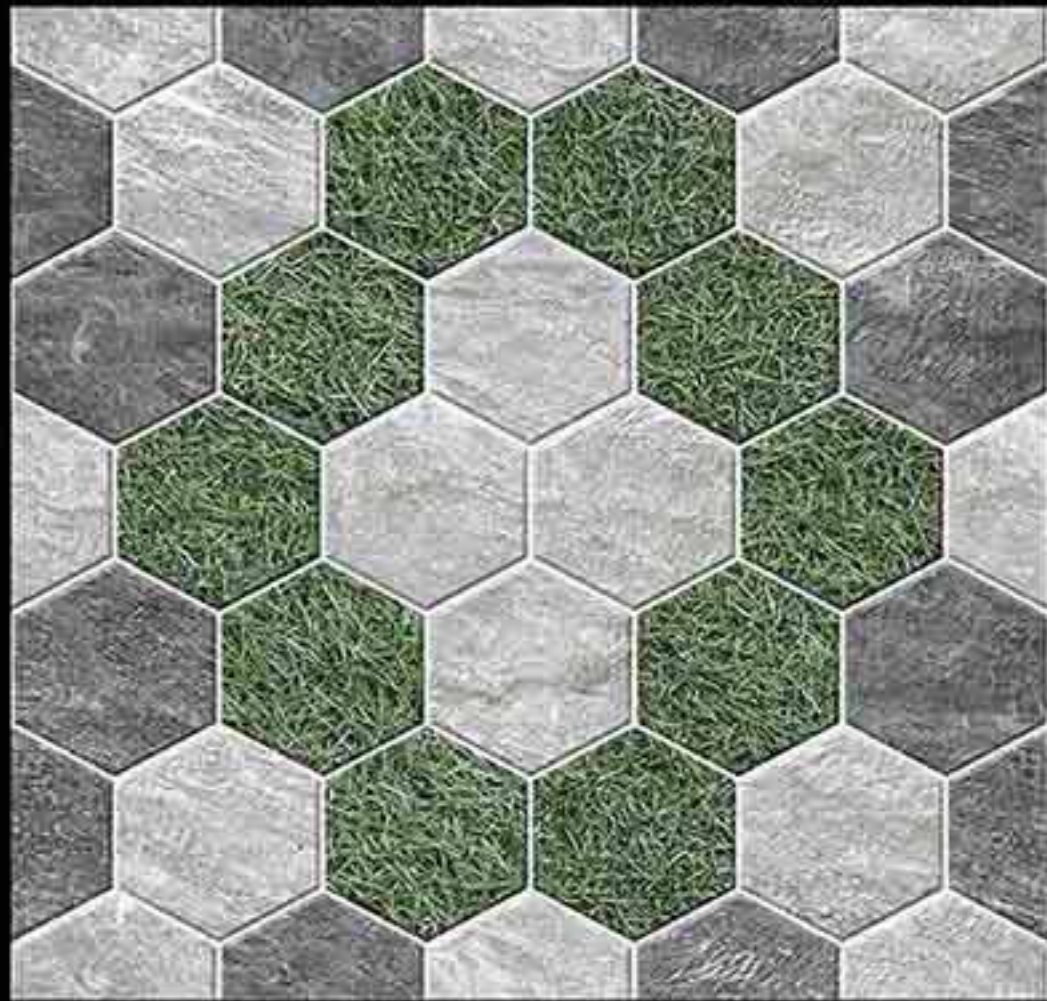

HEAVY DUTY OUT DOOR TILES

400x400 mm

UNIQUEGRID
INTERNATIONAL LLP

ZIG ZAG GREEN_903