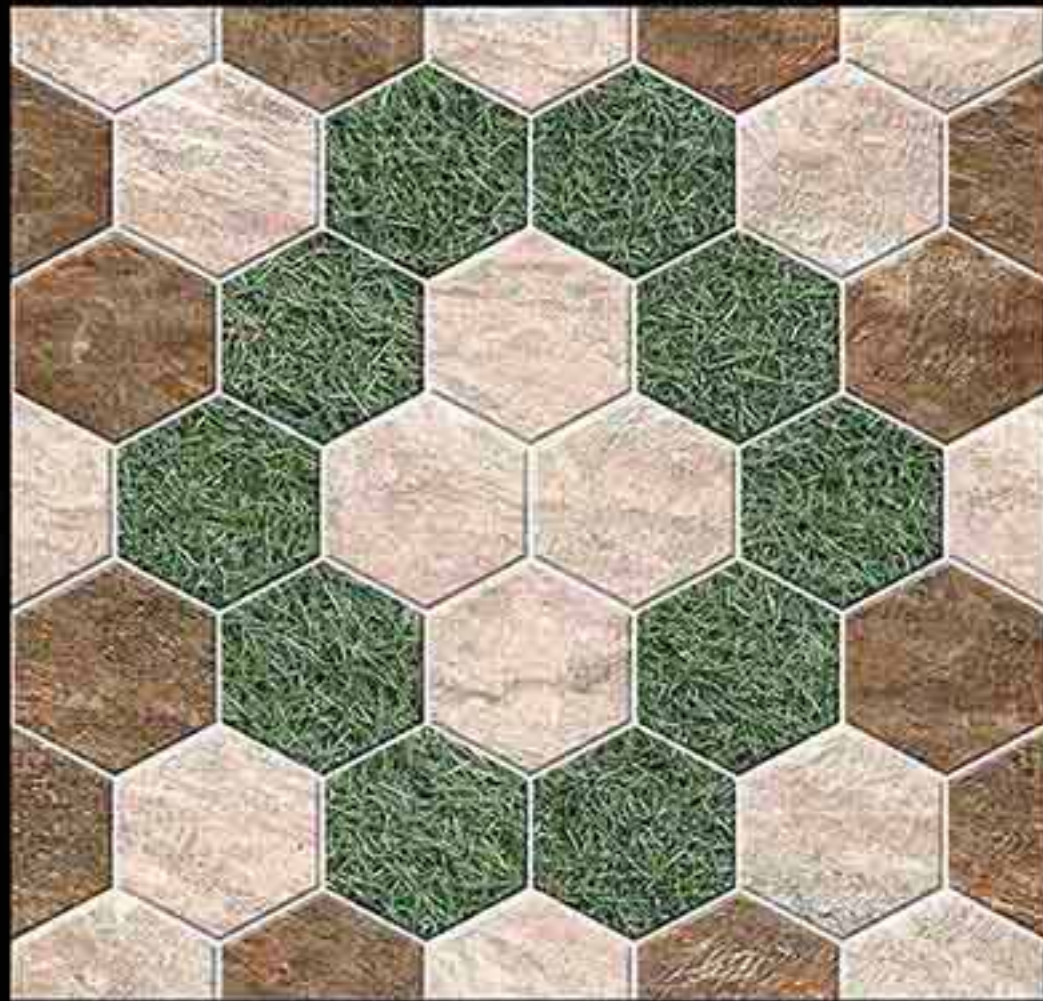

400x400 mm

UNIQUEGRID
INTERNATIONAL LLP

ZIG ZAG GREEN_901

HEAVY DUTY OUT DOOR TILES

400x400 mm

UNIQUEGRID
INTERNATIONAL LLP

ZIG ZAG GREEN_902

HEAVY DUTY OUT DOOR TILES