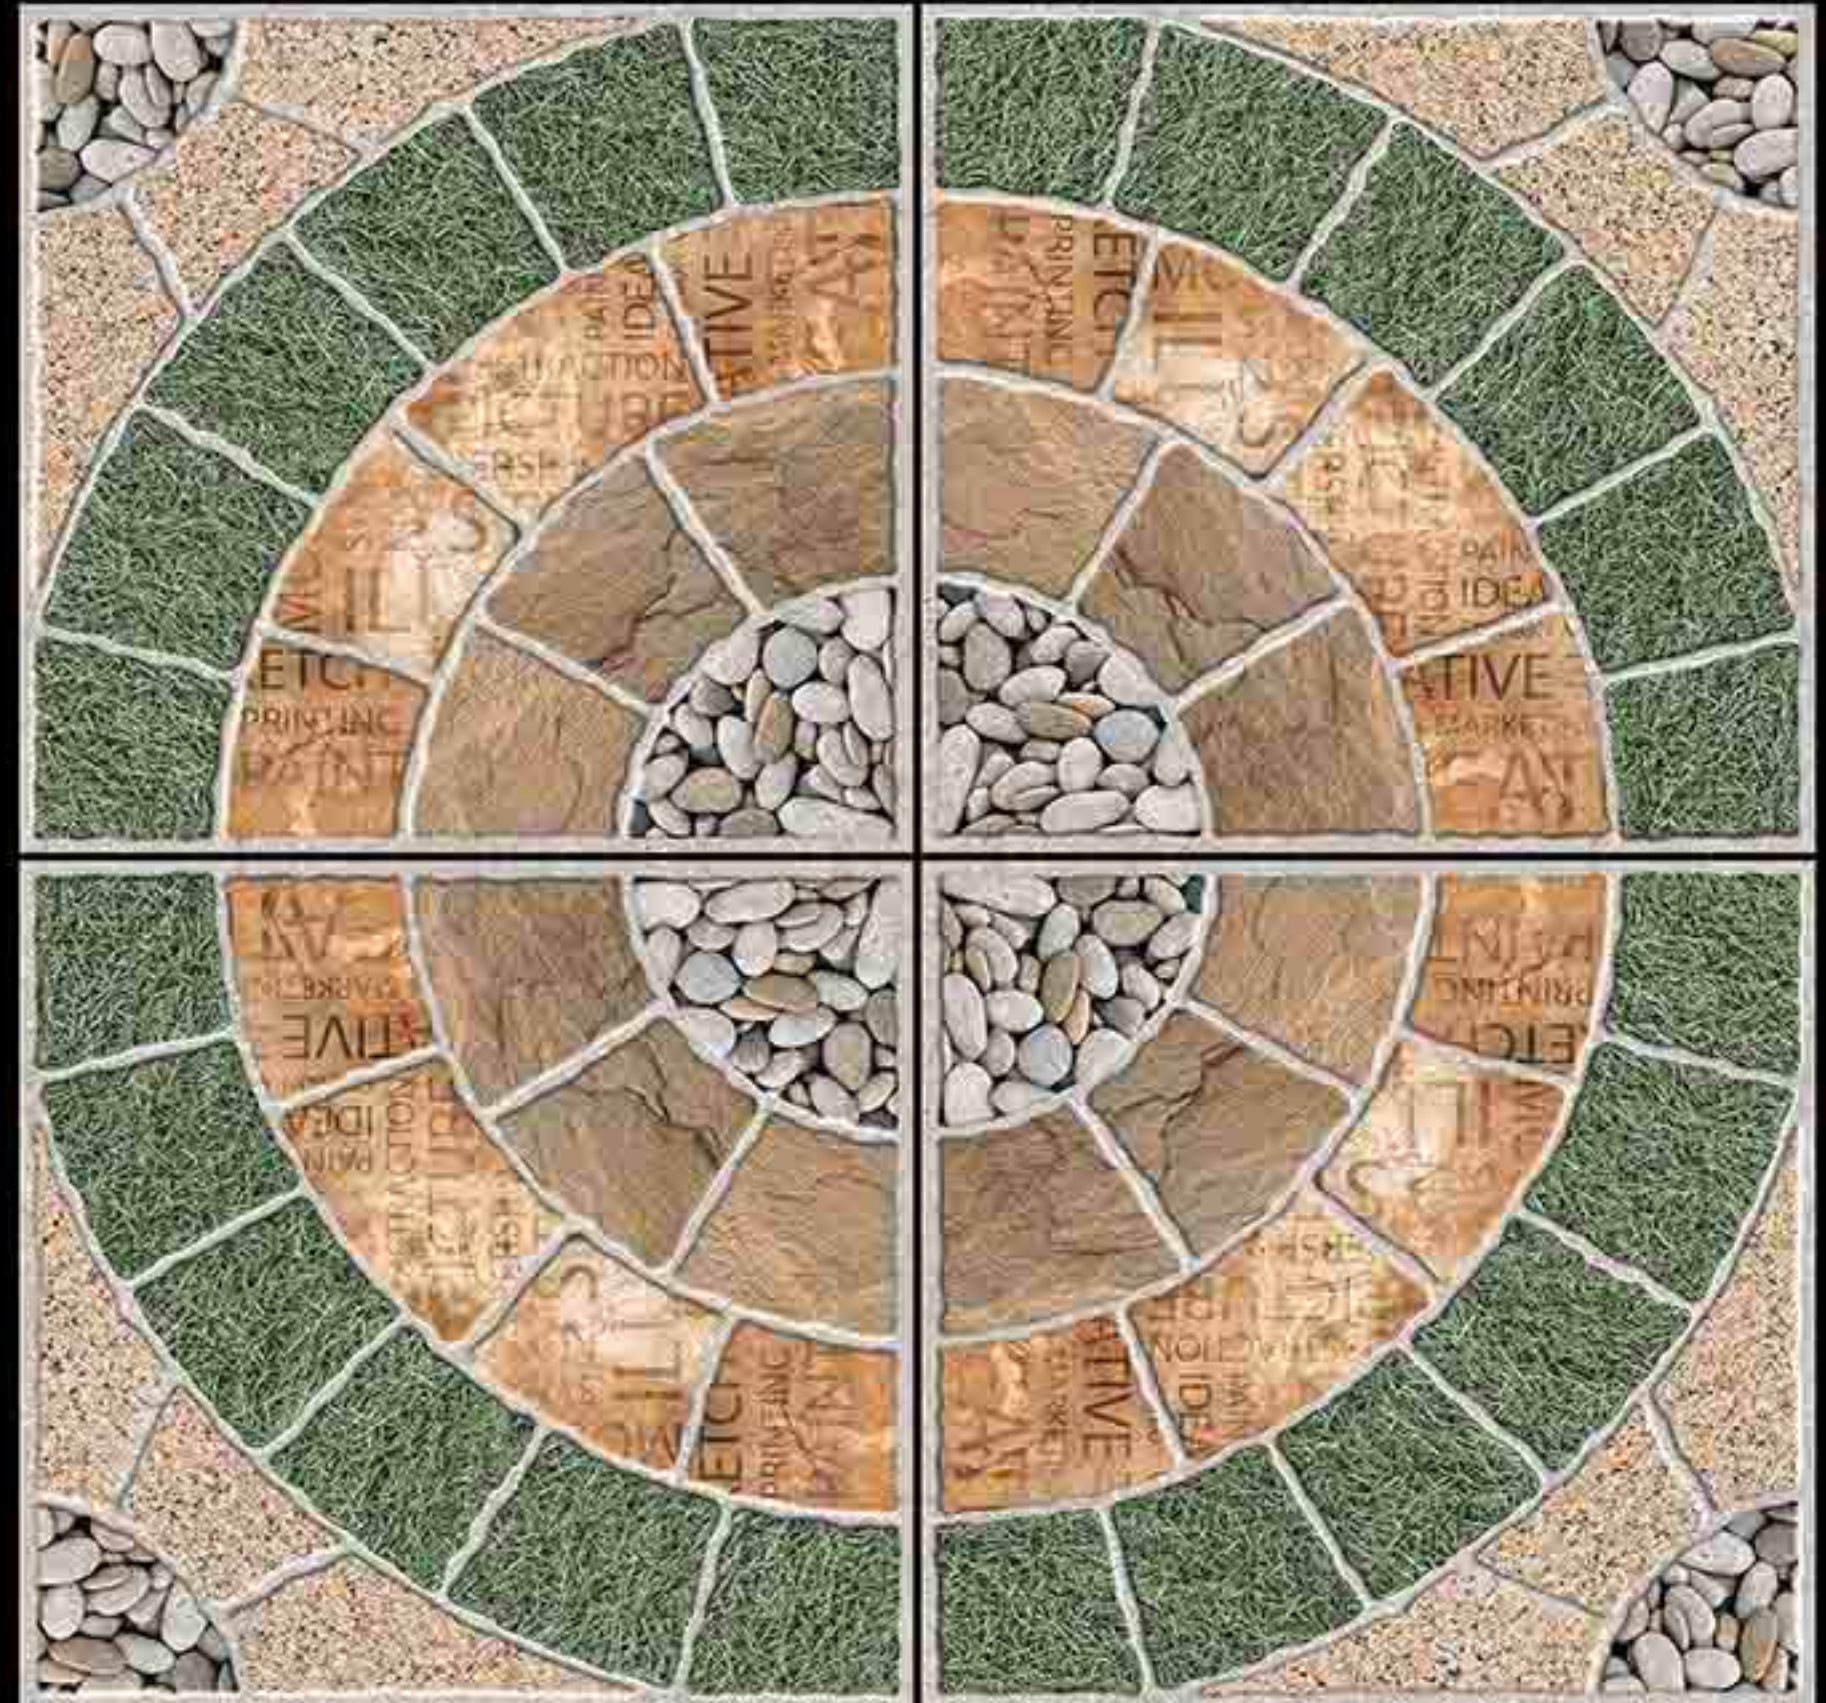

400x400 mm

UNIQUEGRID
INTERNATIONAL LLP

RODANO GREEN_903

HEAVY DUTY OUT DOOR TILES

400x400 mm

UNIQUEGRID
INTERNATIONAL LLP

RODANO GREEN_902

HEAVY DUTY OUT DOOR TILES