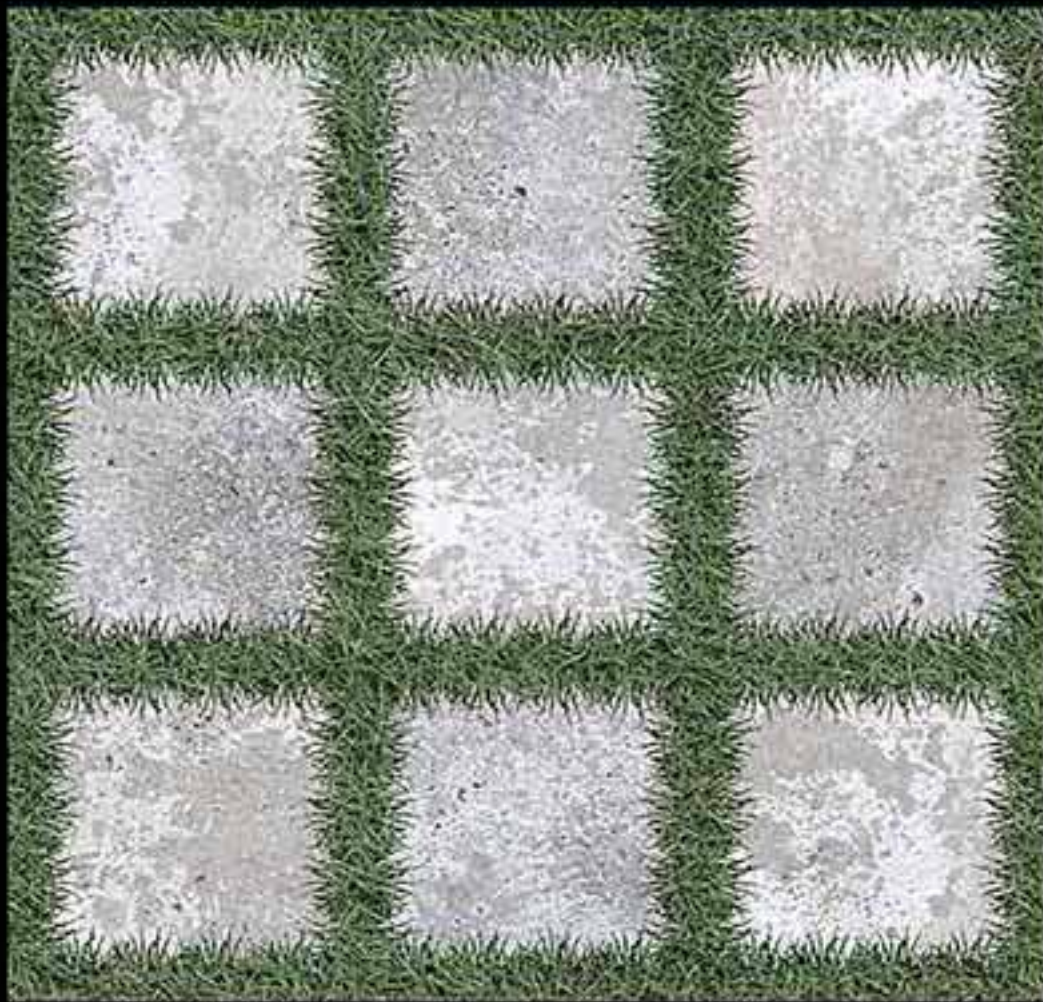

400x400 mm

UNIQUEGRID
INTERNATIONAL LLP

STACK BOND GREEN_903

HEAVY DUTY OUT DOOR TILES

400x400 mm

UNIQUEGRID
INTERNATIONAL LLP

STACK BOND GREEN_904

HEAVY DUTY OUT DOOR TILES

400x400 mm

UNIQUEGRID
INTERNATIONAL LLP

ZIG ZAG GREEN_901

HEAVY DUTY OUT DOOR TILES

400x400 mm

UNIQUEGRID
INTERNATIONAL LLP

ZIG ZAG GREEN_902

HEAVY DUTY OUT DOOR TILES