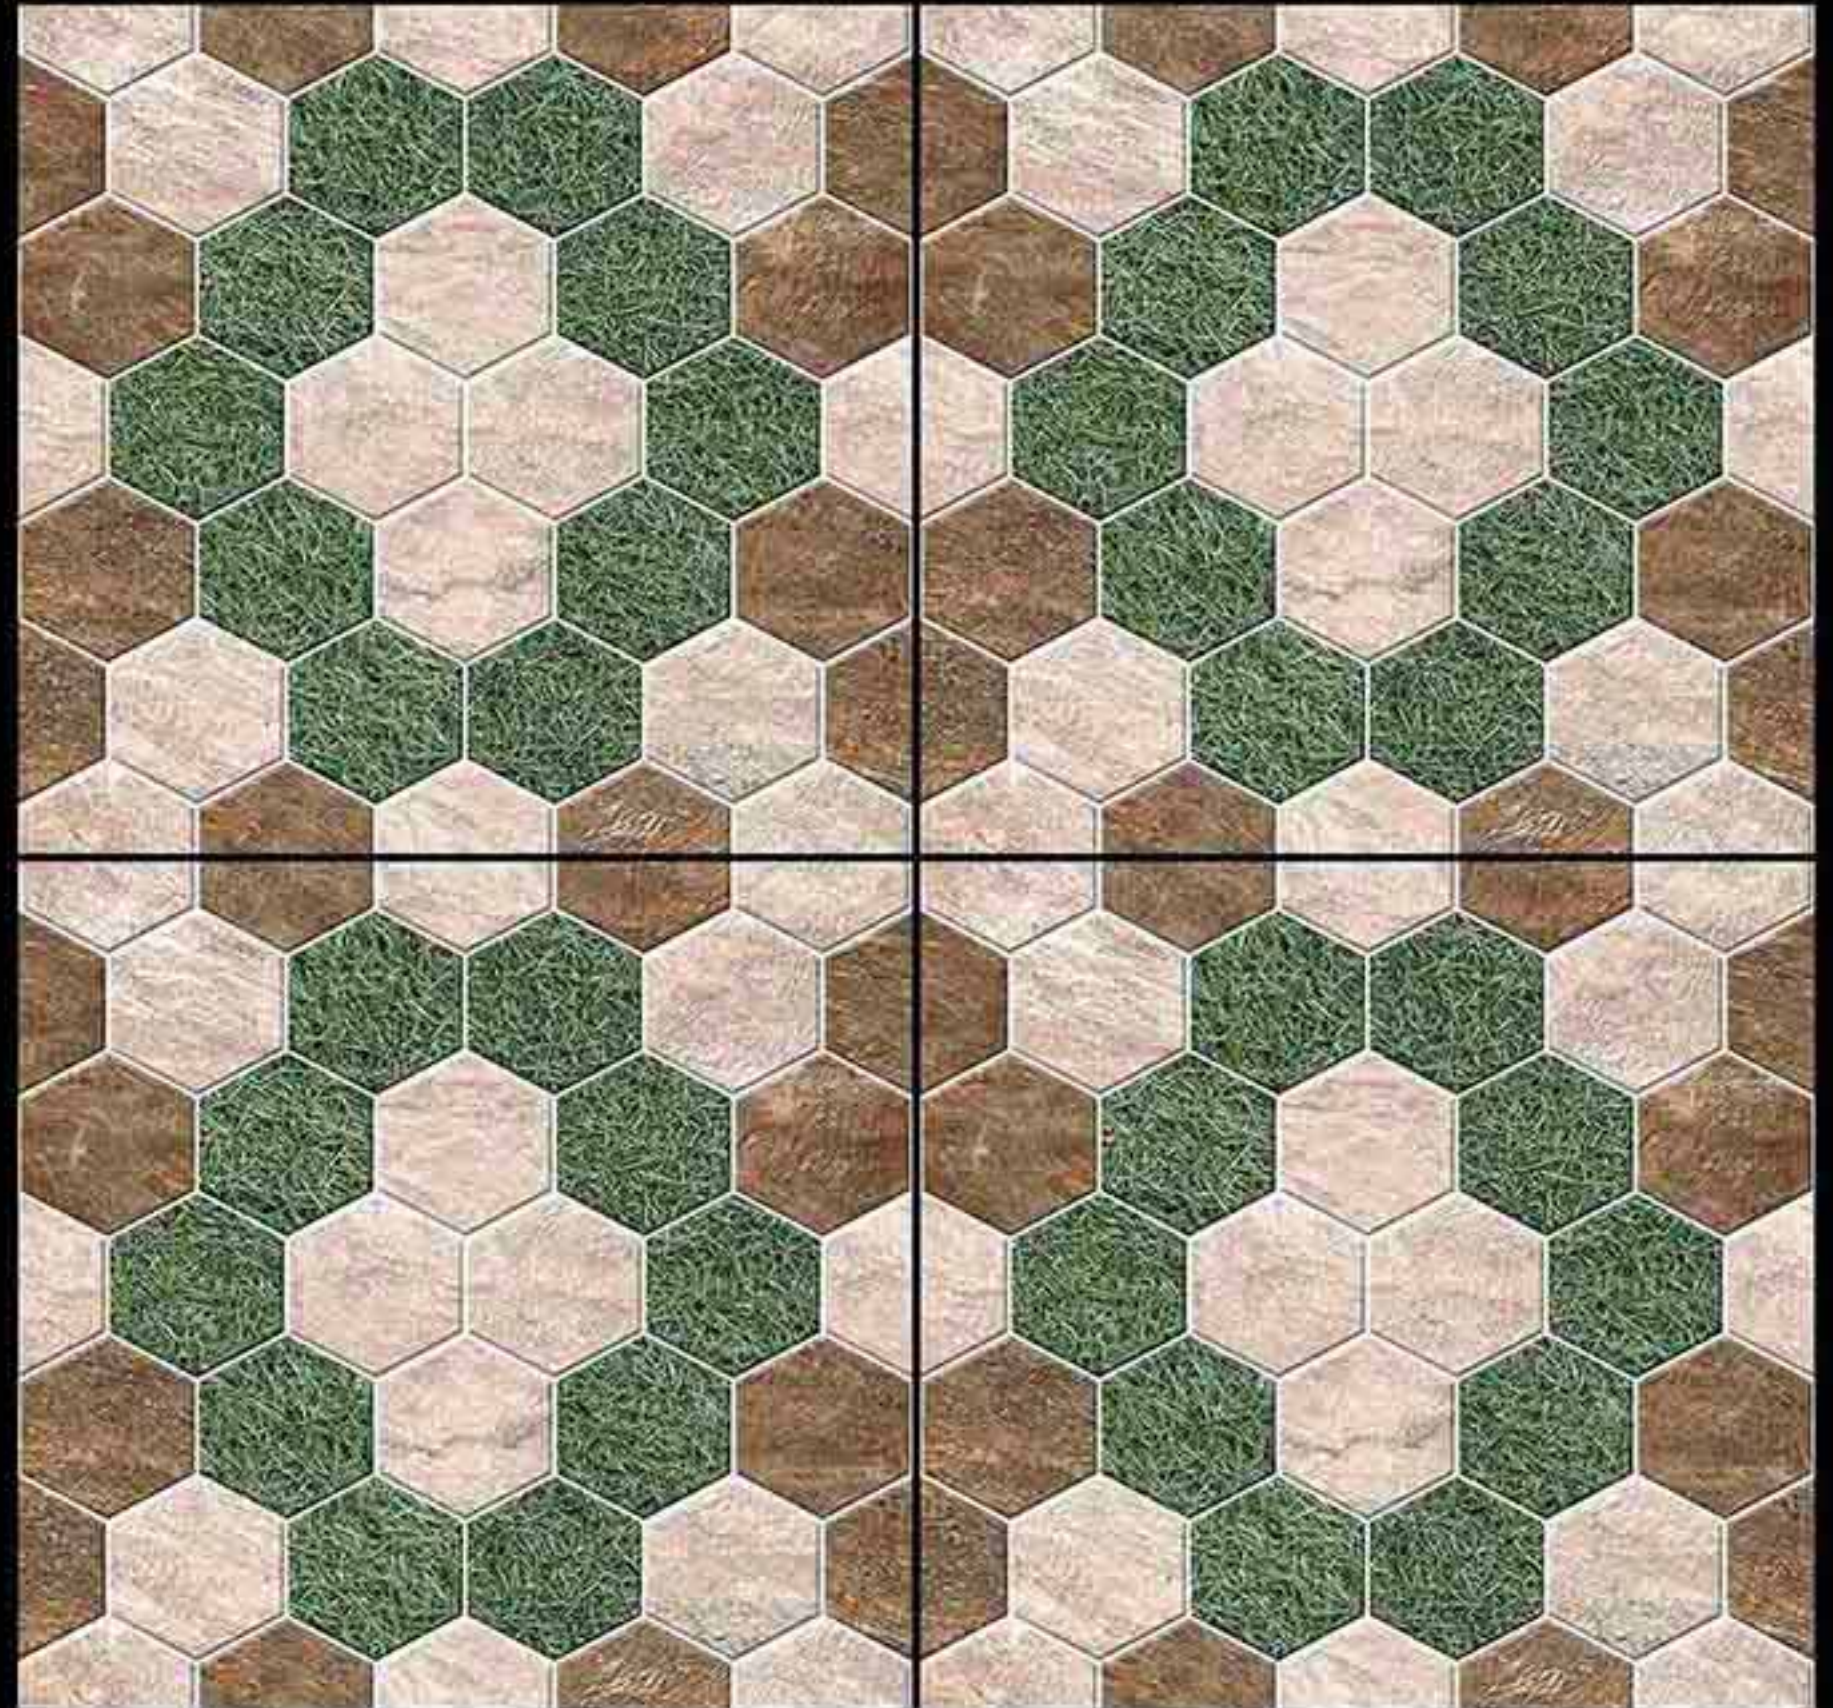

400x400 mm

UNIQUEGRID
INTERNATIONAL LLP

ZIG ZAG GREEN_901

HEAVY DUTY OUT DOOR TILES

400x400 mm

UNIQUEGRID
INTERNATIONAL LLP

ZIG ZAG GREEN_902

HEAVY DUTY OUT DOOR TILES