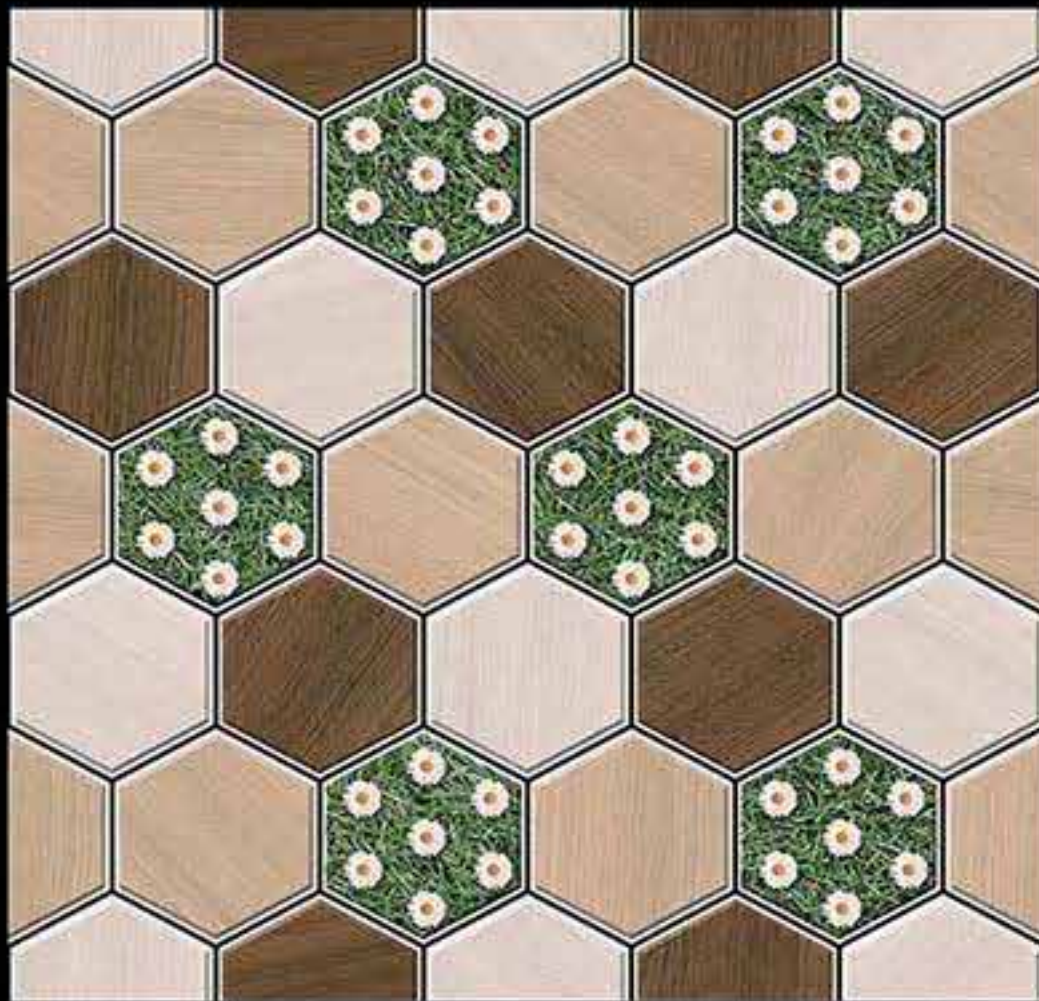

400x400 mm

UNIQUEGRID
INTERNATIONAL LLP

ZIG ZAG GREEN_901

HEAVY DUTY OUT DOOR TILES

400x400 mm

UNIQUEGRID
INTERNATIONAL LLP

ZIG ZAG GREEN_902

HEAVY DUTY OUT DOOR TILES