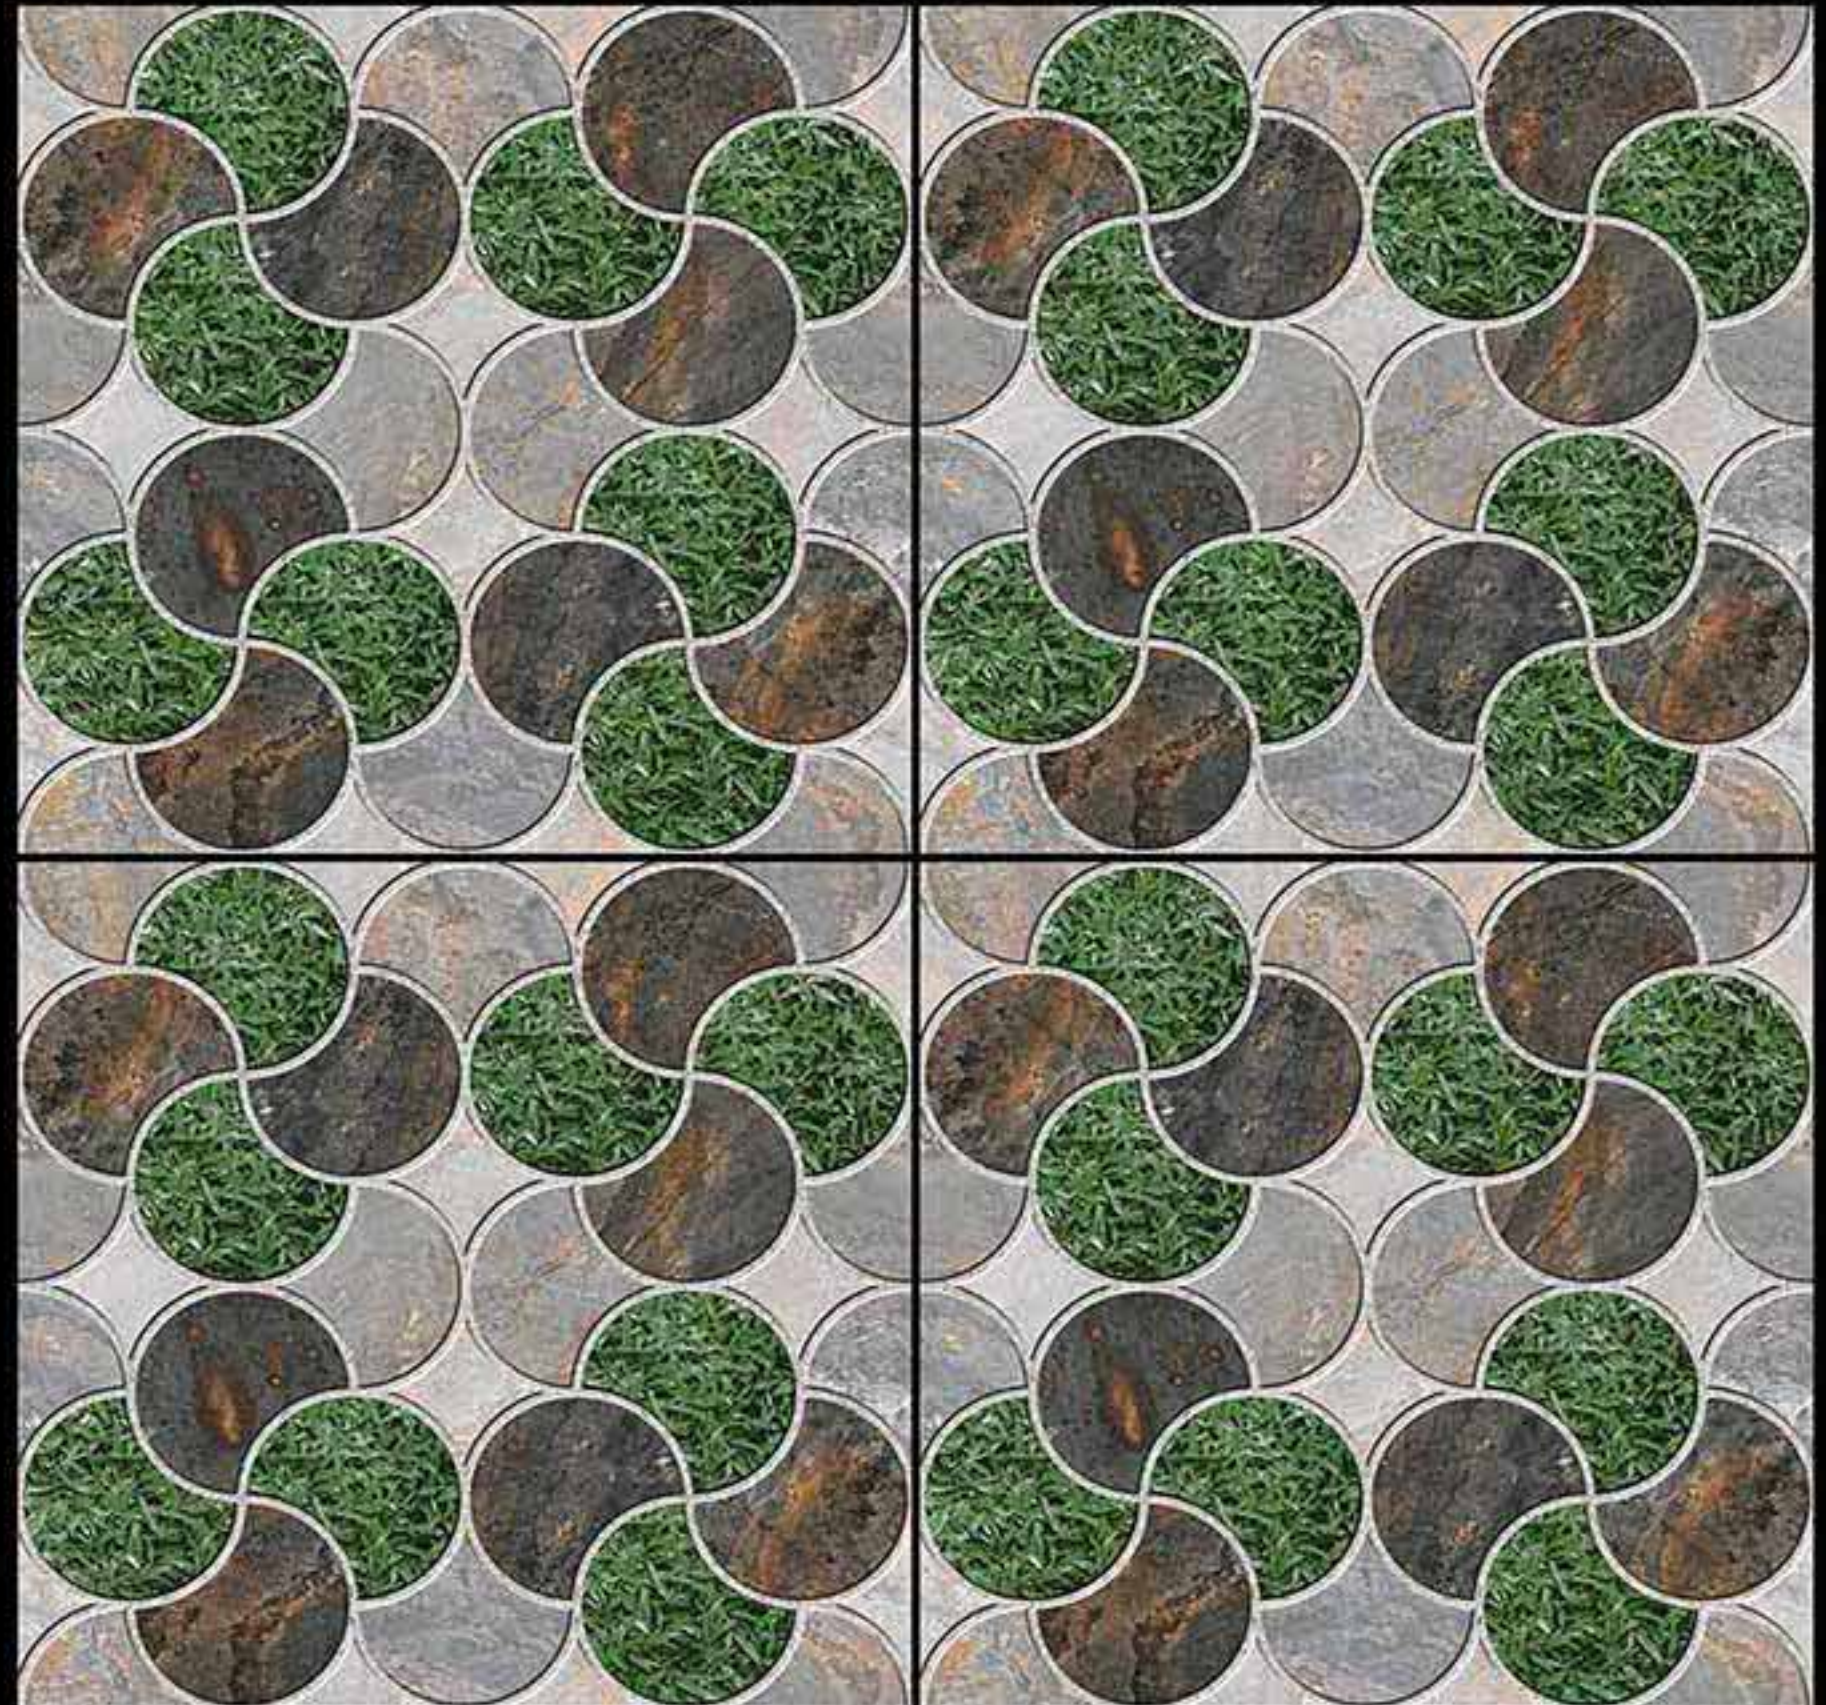

HEAVY DUTY OUT DOOR TILES

400x400 mm

UNIQUEGRID
INTERNATIONAL LLP

PLAIN GREEN_904

HEAVY DUTY OUT DOOR TILES

400x400 mm

UNIQUEGRID
INTERNATIONAL LLP

RINGO GREEN_901