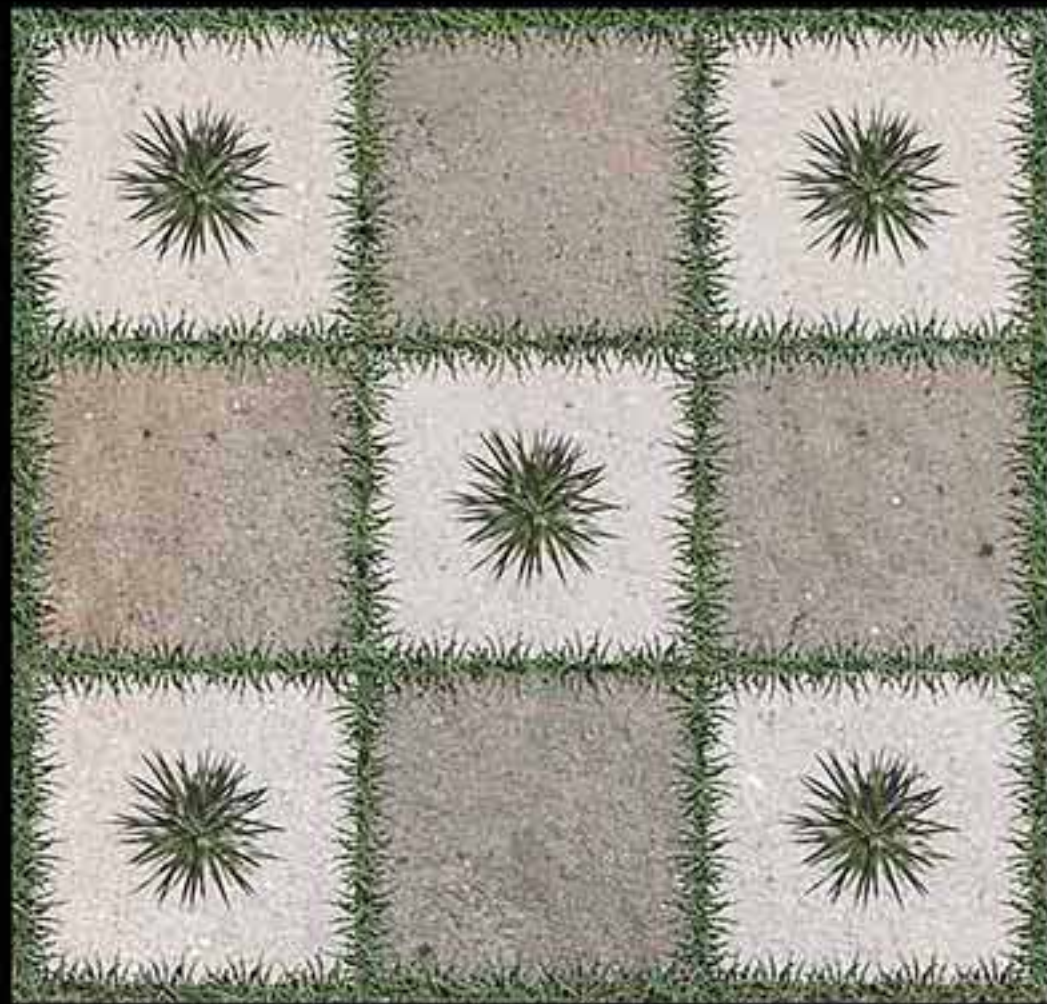

400x400 mm

UNIQUEGRID
INTERNATIONAL LLP

STACK BOND GREEN_901

HEAVY DUTY OUT DOOR TILES

400x400 mm

UNIQUEGRID
INTERNATIONAL LLP

STACK BOND GREEN_902

HEAVY DUTY OUT DOOR TILES