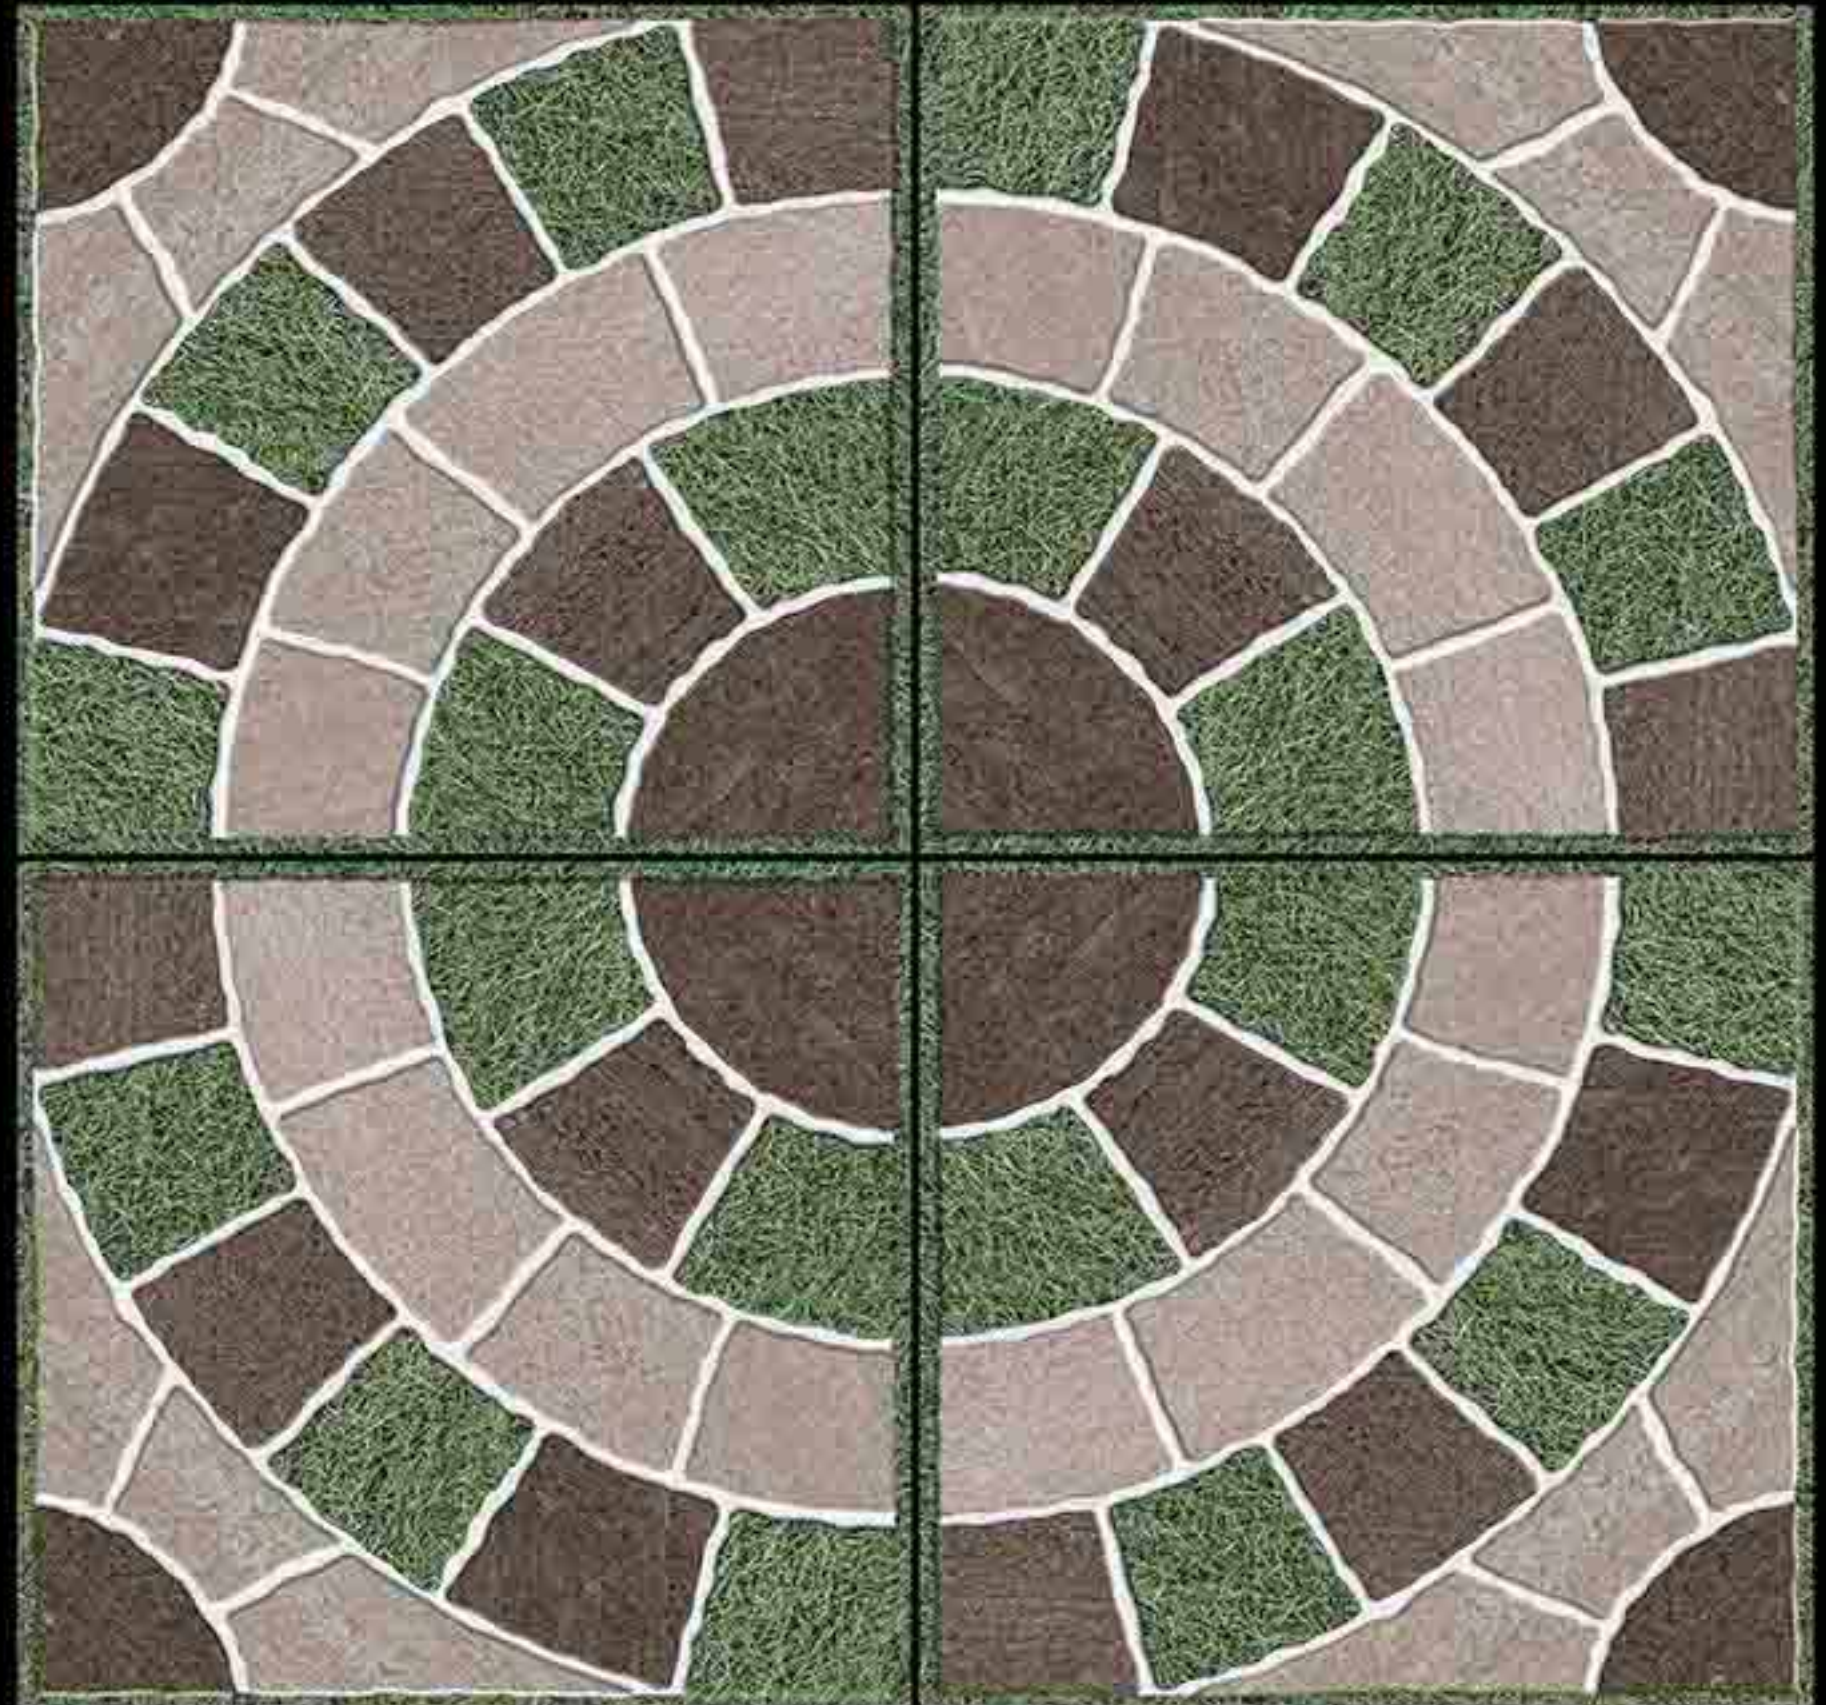

HEAVY DUTY OUT DOOR TILES

400x400 mm

UNIQUEGRID
INTERNATIONAL LLP