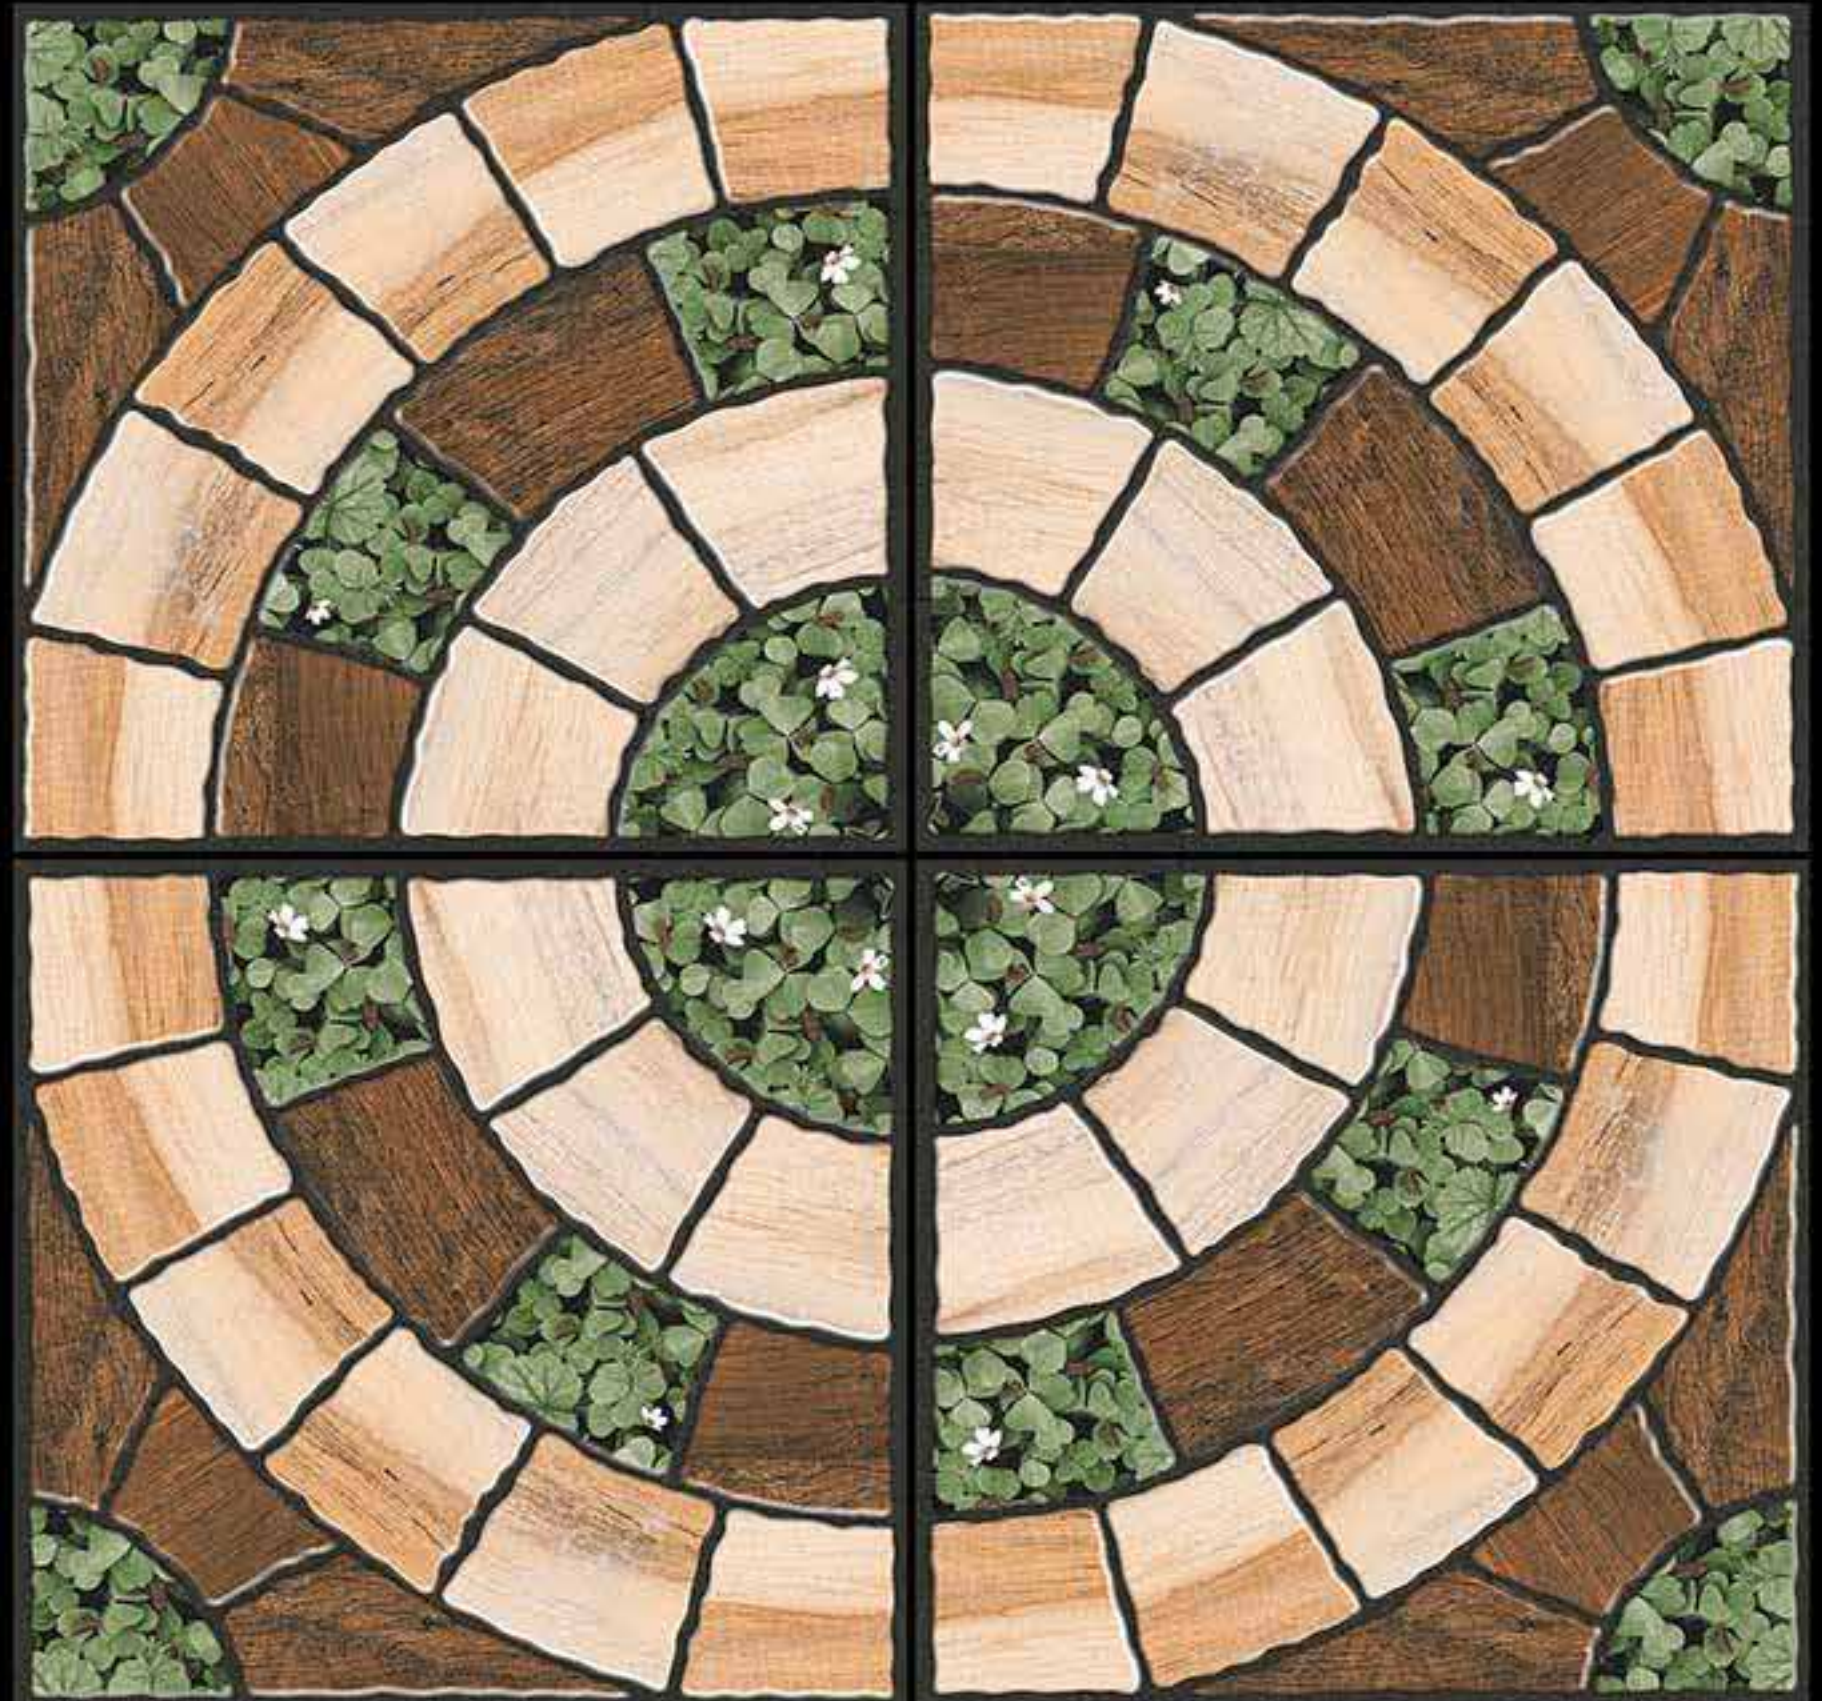

400x400 mm

UNIQUEGRID
INTERNATIONAL LLP

ROCK GREEN_903

HEAVY DUTY OUT DOOR TILES

400x400 mm

UNIQUEGRID
INTERNATIONAL LLP

RODANO GREEN_901

HEAVY DUTY OUT DOOR TILES