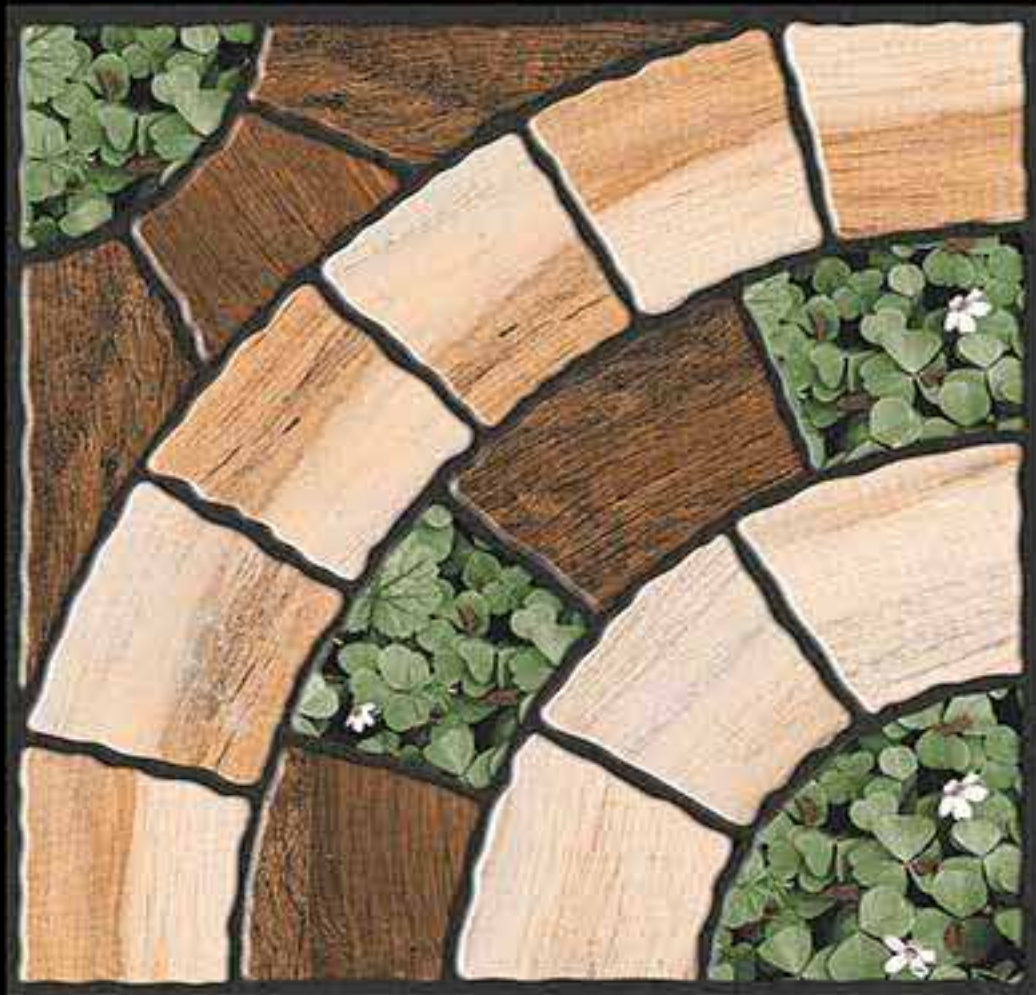

400x400 mm

UNIQUEGRID
INTERNATIONAL LLP

ROCK GREEN_903

HEAVY DUTY OUT DOOR TILES

400x400 mm

UNIQUEGRID
INTERNATIONAL LLP

RODANO GREEN_901

HEAVY DUTY OUT DOOR TILES